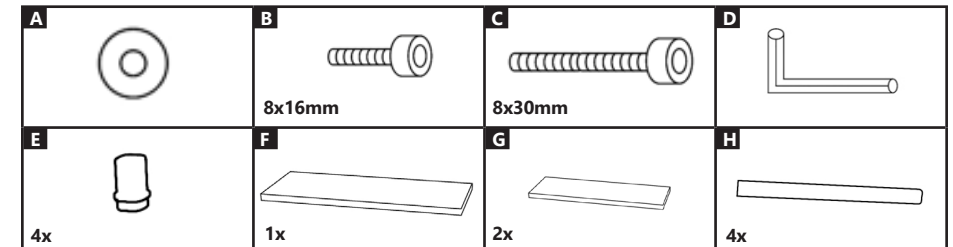

PRODUKTNAME	ARBEITSTISCH 120 X 60 CM MIT ZWEI REGALEN
PRODUCT NAME	STAINLESS STEEL WORK TABLE 120X60 WITH TWO SHELVES
NAZWA PRODUKTU	STÓŁ ROBOCZY 120X60 Z DWIEMA PÓŁKAMI
NÁZEV VÝROBKU	PRACOVNÍ STŮL 120 X 60 CM SE DVĚMA POLICEMI
NOM DU PRODUIT	TABLE DE TRAVAIL AVEC DEUX ÉTAGÈRES 120 X 60 CM
NOME DEL PRODOTTO	TAVOLO DA LAVORO 120 X 60 CM CON DUE RIPIANI
NOMBRE DEL PRODUCTO	MESA DE 120 X 60 CM CON DOS ESTANTES
MODELL	
PRODUCT MODEL	
MODEL PRODUKTU	
MODEL VÝROBKU	RCWT-120X60-3L-E
MODÈLE	
MODELLO	
MODELO	
IMPORTEUR	
IMPORTER	
IMPORTER	
DOVOZCE	EXPONDO POLSKA SP. Z O.O. SP. K.
IMPORTATEUR	
IMPORTATORE	
IMPORTADOR	
ADRESSE VON IMPORTEUR	
IMPORTER ADDRESS	
ADRES IMPORTERA	
ADRESA DOVOZCE	UL. NOWY KISIELIN-INNOWACYJNA 7, 66-002 ZIELONA GÓRA | POLAND, EU
ADRESSE DE L'IMPORTATEUR	
INDIRIZZO DELL'IMPORTATORE	
DIRECCIÓN DEL IMPORTADOR	

ZUSAMMENBAUEN DES PRODUKTS | ASSEMBLING THE EQUIPMENT | SKŁADANIE SPRZĘTU | SKLÁDÁNÍ ZAŘÍZENÍ
ASSEMBLAGE DU PRODUIT | MONTAGGIO DEL PRODOTTO | MONTAJE DEL PRODUCTO