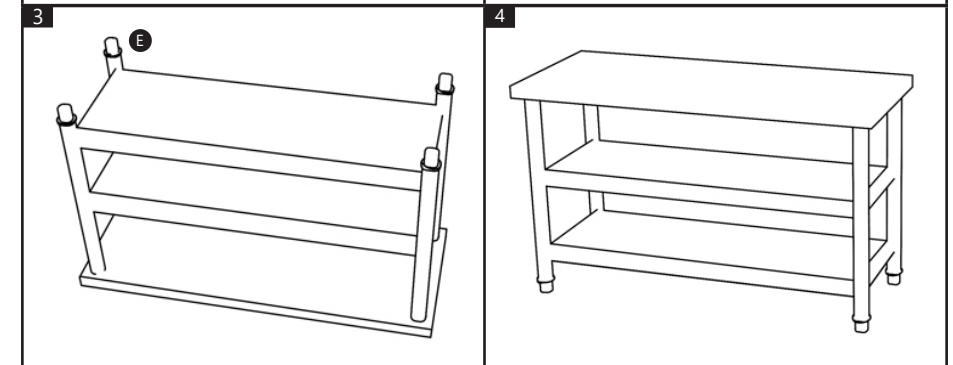

PRODUKTNAME	ARBEITSTISCH 120 X 60 CM MIT ZWEI REGALEN
PRODUCT NAME	STAINLESS STEEL WORK TABLE 120X60 WITH TWO SHELVES
NAZWA PRODUKTU	STÓŁ ROBOCZY 120X60 Z DWIEMA PÓŁKAMI
NÁZEV VÝROBKU	PRACOVNÍ STŮL 120 X 60 CM SE DVĚMA POLICEMI
NOM DU PRODUIT	TABLE DE TRAVAIL AVEC DEUX ÉTAGÈRES 120 X 60 CM
NOME DEL PRODOTTO	TAVOLO DA LAVORO 120 X 60 CM CON DUE RIPIANI
NOMBRE DEL PRODUCTO	MESA DE 120 X 60 CM CON DOS ESTANTES
MODELL	
PRODUCT MODEL	
MODEL PRODUKTU	
MODEL VÝROBKU	RCWT-120X60-3L-E
MODÈLE	
MODELLO	
MODELO	
IMPORTEUR	
IMPORTER	
IMPORTER	
DOVOZCE	EXPONDO POLSKA SP. Z O.O. SP. K.
IMPORTATEUR	
IMPORTATORE	
IMPORTADOR	
ADRESSE VON IMPORTEUR	
IMPORTER ADDRESS	
ADRES IMPORTERA	
ADRESA DOVOZCE	UL. NOWY KISIELIN-INNOWACYJNA 7, 66-002 ZIELONA GÓRA | POLAND, EU
ADRESSE DE L'IMPORTATEUR	
INDIRIZZO DELL'IMPORTATORE	
DIRECCIÓN DEL IMPORTADOR	

ZUSAMMENBAUEN DES PRODUKTS | ASSEMBLING THE EQUIPMENT | SKŁADANIE SPRZĘTU | SKLÁDÁNÍ ZAŘÍZENÍ
ASSEMBLAGE DU PRODUIT | MONTAGGIO DEL PRODOTTO | MONTAJE DEL PRODUCTO