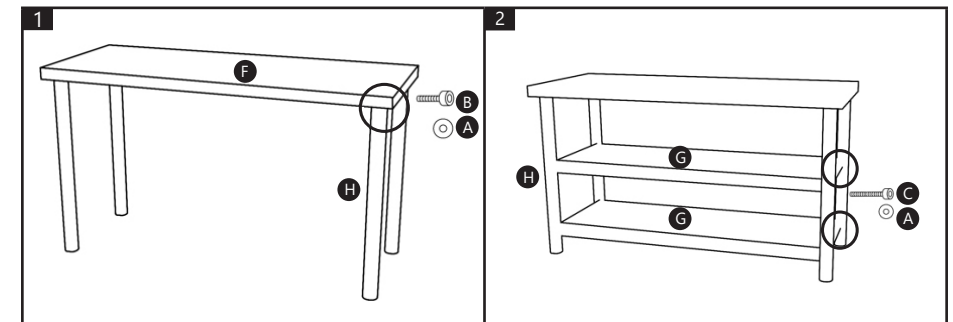

PRODUKTNAME	ARBEITSTISCH 120 X 60 CM MIT ZWEI REGALEN
PRODUCT NAME	STAINLESS STEEL WORK TABLE 120X60 WITH TWO SHELVES
NAZWA PRODUKTU	STÓŁ ROBOCZY 120X60 Z DWIEMA PÓŁKAMI
NÁZEV VÝROBKU	PRACOVNÍ STŮL 120 X 60 CM SE DVĚMA POLICEMI
NOM DU PRODUIT	TABLE DE TRAVAIL AVEC DEUX ÉTAGÈRES 120 X 60 CM
NOME DEL PRODOTTO	TAVOLO DA LAVORO 120 X 60 CM CON DUE RIPIANI
NOMBRE DEL PRODUCTO	MESA DE 120 X 60 CM CON DOS ESTANTES
MODELL	
PRODUCT MODEL	
MODEL PRODUKTU	
MODEL VÝROBKU	RCWT-120X60-3L-E
MODÈLE	
MODELLO	
MODELO	
IMPORTEUR	
IMPORTER	
IMPORTER	
DOVOZCE	EXPONDO POLSKA SP. Z O.O. SP. K.
IMPORTATEUR	
IMPORTATORE	
IMPORTADOR	
ADRESSE VON IMPORTEUR	
IMPORTER ADDRESS	
ADRES IMPORTERA	
ADRESA DOVOZCE	UL. NOWY KISIELIN-INNOWACYJNA 7, 66-002 ZIELONA GÓRA | POLAND, EU
ADRESSE DE L'IMPORTATEUR	
INDIRIZZO DELL'IMPORTATORE	
DIRECCIÓN DEL IMPORTADOR	

ZUSAMMENBAUEN DES PRODUKTS | ASSEMBLING THE EQUIPMENT | SKŁADANIE SPRZĘTU | SKLÁDÁNÍ ZAŘÍZENÍ
ASSEMBLAGE DU PRODUIT | MONTAGGIO DEL PRODOTTO | MONTAJE DEL PRODUCTO