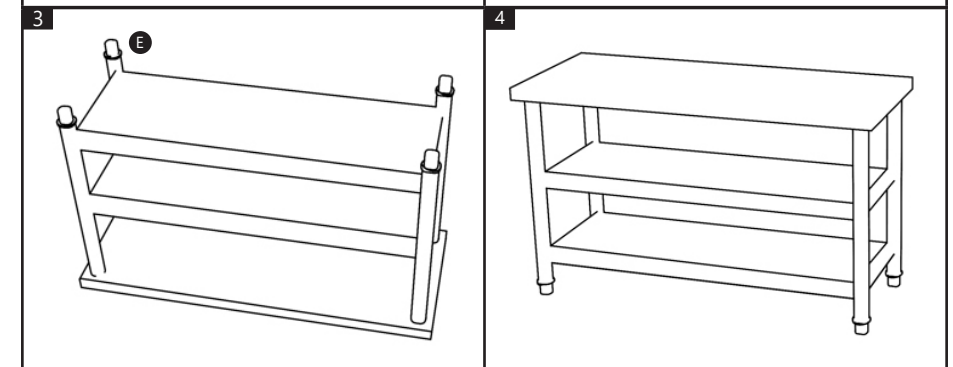

PRODUKTNAME	ARBEITSTISCH 120 X 70 CM MIT ZWEI REGALEN
PRODUCT NAME	STAINLESS STEEL WORK TABLE 120X70 WITH TWO SHELVES
NAZWA PRODUKTU	STÓŁ ROBOCZY 120X70 Z DWIEMA PÓŁKAMI
NÁZEV VÝROBKU	PRACOVNÍ STŮL 120 X 70 CM SE DVĚMA POLICEMI
NOM DU PRODUIT	TABLE DE TRAVAIL AVEC DEUX ÉTAGÈRES 120 X 70 CM
NOME DEL PRODOTTO	TAVOLO DA LAVORO 120 X 70 CM CON DUE RIPIANI
NOMBRE DEL PRODUCTO	MESA DE 120 X 70 CM CON DOS ESTANTES
MODELL	
PRODUCT MODEL	
MODEL PRODUKTU	
MODEL VÝROBKU	RCWT-120X70-3L-E
MODÈLE	
MODELLO	
MODELO	
IMPORTEUR	
IMPORTER	
IMPORTER	
DOVOZCE	EXPONDO POLSKA SP. Z O.O. SP. K.
IMPORTATEUR	
IMPORTATORE	
IMPORTADOR	
ADRESSE VON IMPORTEUR	
IMPORTER ADDRESS	
ADRES IMPORTERA	
ADRESA DOVOZCE	UL. NOWY KISIELIN-INNOWACYJNA 7, 66-002 ZIELONA GÓRA | POLAND, EU
ADRESSE DE L'IMPORTATEUR	
INDIRIZZO DELL'IMPORTATORE	
DIRECCIÓN DEL IMPORTADOR	

ZUSAMMENBAUEN DES PRODUKTS | ASSEMBLING THE EQUIPMENT | SKŁADANIE SPRZĘTU | SKLÁDÁNÍ ZAŘÍZENÍ
ASSEMBLAGE DU PRODUIT | MONTAGGIO DEL PRODOTTO | MONTAJE DEL PRODUCTO