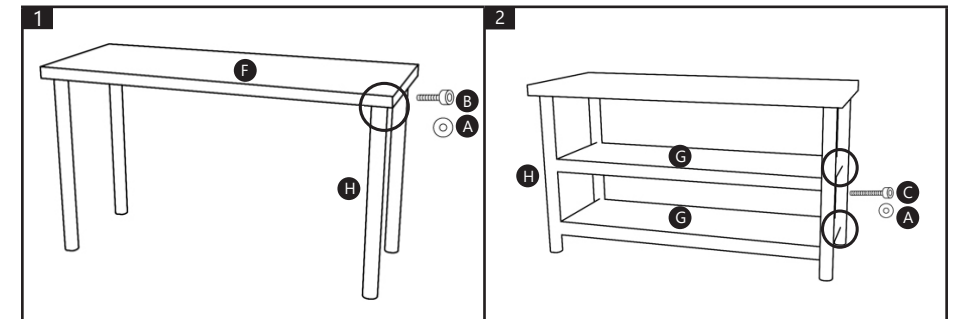

PRODUKTNAME	ARBEITSTISCH 120 X 70 CM MIT ZWEI REGALEN
PRODUCT NAME	STAINLESS STEEL WORK TABLE 120X70 WITH TWO SHELVES
NAZWA PRODUKTU	STÓŁ ROBOCZY 120X70 Z DWIEMA PÓŁKAMI
NÁZEV VÝROBKU	PRACOVNÍ STŮL 120 X 70 CM SE DVĚMA POLICEMI
NOM DU PRODUIT	TABLE DE TRAVAIL AVEC DEUX ÉTAGÈRES 120 X 70 CM
NOME DEL PRODOTTO	TAVOLO DA LAVORO 120 X 70 CM CON DUE RIPIANI
NOMBRE DEL PRODUCTO	MESA DE 120 X 70 CM CON DOS ESTANTES
MODELL	
PRODUCT MODEL	
MODEL PRODUKTU	
MODEL VÝROBKU	RCWT-120X70-3L-E
MODÈLE	
MODELLO	
MODELO	
IMPORTEUR	
IMPORTER	
IMPORTER	
DOVOZCE	EXPONDO POLSKA SP. Z O.O. SP. K.
IMPORTATEUR	
IMPORTATORE	
IMPORTADOR	
ADRESSE VON IMPORTEUR	
IMPORTER ADDRESS	
ADRES IMPORTERA	
ADRESA DOVOZCE	UL. NOWY KISIELIN-INNOWACYJNA 7, 66-002 ZIELONA GÓRA | POLAND, EU
ADRESSE DE L'IMPORTATEUR	
INDIRIZZO DELL'IMPORTATORE	
DIRECCIÓN DEL IMPORTADOR	

ZUSAMMENBAUEN DES PRODUKTS | ASSEMBLING THE EQUIPMENT | SKŁADANIE SPRZĘTU | SKLÁDÁNÍ ZAŘÍZENÍ
ASSEMBLAGE DU PRODUIT | MONTAGGIO DEL PRODOTTO | MONTAJE DEL PRODUCTO