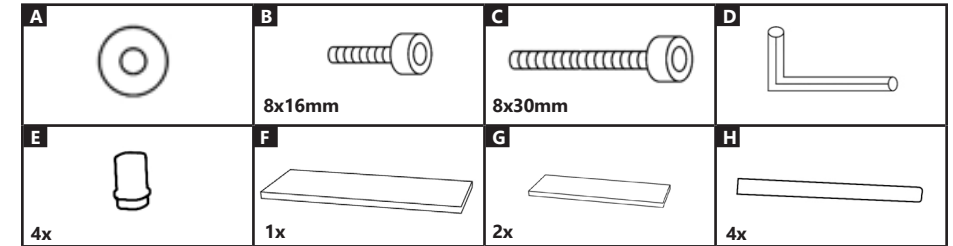

PRODUKTNAME	ARBEITSTISCH 120 X 70 CM MIT ZWEI REGALEN
PRODUCT NAME	STAINLESS STEEL WORK TABLE 120X70 WITH TWO SHELVES
NAZWA PRODUKTU	STÓŁ ROBOCZY 120X70 Z DWIEMA PÓŁKAMI
NÁZEV VÝROBKU	PRACOVNÍ STŮL 120 X 70 CM SE DVĚMA POLICEMI
NOM DU PRODUIT	TABLE DE TRAVAIL AVEC DEUX ÉTAGÈRES 120 X 70 CM
NOME DEL PRODOTTO	TAVOLO DA LAVORO 120 X 70 CM CON DUE RIPIANI
NOMBRE DEL PRODUCTO	MESA DE 120 X 70 CM CON DOS ESTANTES
MODELL	
PRODUCT MODEL	
MODEL PRODUKTU	
MODEL VÝROBKU	RCWT-120X70-3L-E
MODÈLE	
MODELLO	
MODELO	
IMPORTEUR	
IMPORTER	
IMPORTER	
DOVOZCE	EXPONDO POLSKA SP. Z O.O. SP. K.
IMPORTATEUR	
IMPORTATORE	
IMPORTADOR	
ADRESSE VON IMPORTEUR	
IMPORTER ADDRESS	
ADRES IMPORTERA	
ADRESA DOVOZCE	UL. NOWY KISIELIN-INNOWACYJNA 7, 66-002 ZIELONA GÓRA | POLAND, EU
ADRESSE DE L'IMPORTATEUR	
INDIRIZZO DELL'IMPORTATORE	
DIRECCIÓN DEL IMPORTADOR	

ZUSAMMENBAUEN DES PRODUKTS | ASSEMBLING THE EQUIPMENT | SKŁADANIE SPRZĘTU | SKLÁDÁNÍ ZAŘÍZENÍ
ASSEMBLAGE DU PRODUIT | MONTAGGIO DEL PRODOTTO | MONTAJE DEL PRODUCTO