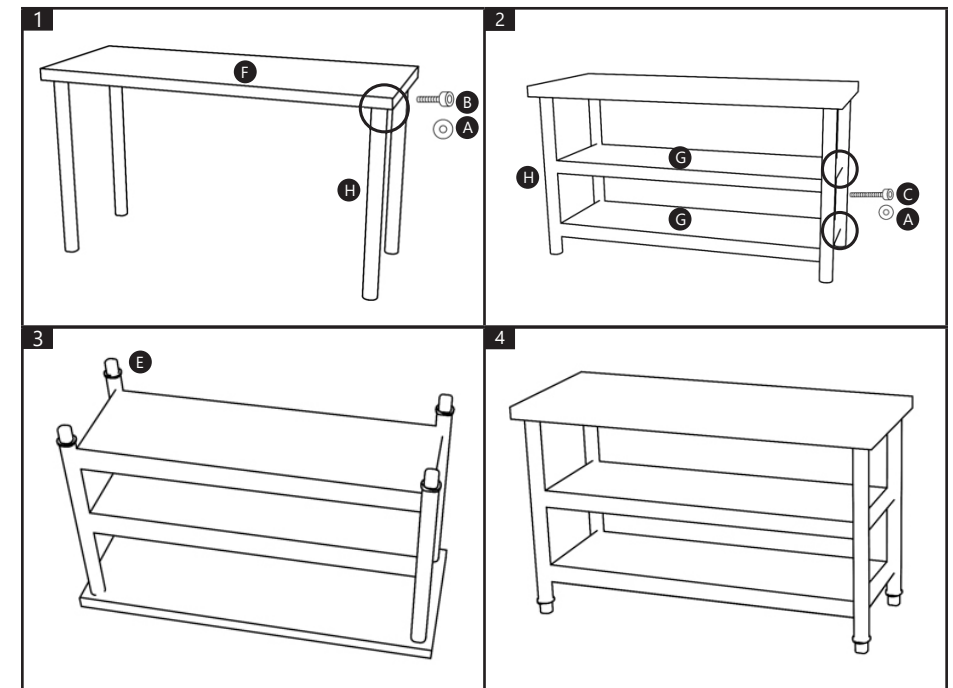

PRODUKTNAME	ARBEITSTISCH 150 X 60 CM MIT ZWEI REGALEN
PRODUCT NAME	STAINLESS STEEL WORK TABLE 150X60 WITH TWO SHELVES
NAZWA PRODUKTU	STÓŁ ROBOCZY 150X60 Z DWIEMA PÓŁKAMI
NÁZEV VÝROBKU	PRACOVNÍ STŮL 150 X 60 CM SE DVĚMA POLICEMI
NOM DU PRODUIT	TABLE DE TRAVAIL AVEC DEUX ÉTAGÈRES 150 X 60 CM
NOME DEL PRODOTTO	TAVOLO DA LAVORO 150 X 60 CM CON DUE RIPIANI
NOMBRE DEL PRODUCTO	MESA DE 150 X 60 CM CON DOS ESTANTES
MODELL	
PRODUCT MODEL	
MODEL PRODUKTU	
MODEL VÝROBKU	RCWT-150X60-3L-E
MODÈLE	
MODELLO	
MODELO	
IMPORTEUR	
IMPORTER	
IMPORTER	
DOVOZCE	EXPONDO POLSKA SP. Z O.O. SP. K.
IMPORTATEUR	
IMPORTATORE	
IMPORTADOR	
ADRESSE VON IMPORTEUR	
IMPORTER ADDRESS	
ADRES IMPORTERA	
ADRESA DOVOZCE	UL. NOWY KISIELIN-INNOWACYJNA 7, 66-002 ZIELONA GÓRA | POLAND, EU
ADRESSE DE L'IMPORTATEUR	
INDIRIZZO DELL'IMPORTATORE	
DIRECCIÓN DEL IMPORTADOR	

ZUSAMMENBAUEN DES PRODUKTS | ASSEMBLING THE EQUIPMENT | SKŁADANIE SPRZĘTU | SKLÁDÁNÍ ZAŘÍZENÍ
ASSEMBLAGE DU PRODUIT | MONTAGGIO DEL PRODOTTO | MONTAJE DEL PRODUCTO