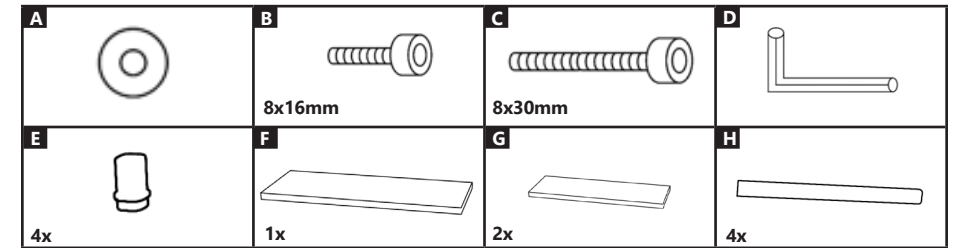

PRODUKTNAME	ARBEITSTISCH 150 X 60 CM MIT ZWEI REGALEN
PRODUCT NAME	STAINLESS STEEL WORK TABLE 150X60 WITH TWO SHELVES
NAZWA PRODUKTU	STÓŁ ROBOCZY 150X60 Z DWIEMA PÓŁKAMI
NÁZEV VÝROBKU	PRACOVNÍ STŮL 150 X 60 CM SE DVĚMA POLICEMI
NOM DU PRODUIT	TABLE DE TRAVAIL AVEC DEUX ÉTAGÈRES 150 X 60 CM
NOME DEL PRODOTTO	TAVOLO DA LAVORO 150 X 60 CM CON DUE RIPIANI
NOMBRE DEL PRODUCTO	MESA DE 150 X 60 CM CON DOS ESTANTES
MODELL	
PRODUCT MODEL	
MODEL PRODUKTU	
MODEL VÝROBKU	RCWT-150X60-3L-E
MODÈLE	
MODELLO	
MODELO	
IMPORTEUR	
IMPORTER	
IMPORTER	
DOVOZCE	EXPONDO POLSKA SP. Z O.O. SP. K.
IMPORTATEUR	
IMPORTATORE	
IMPORTADOR	
ADRESSE VON IMPORTEUR	
IMPORTER ADDRESS	
ADRES IMPORTERA	
ADRESA DOVOZCE	UL. NOWY KISIELIN-INNOWACYJNA 7, 66-002 ZIELONA GÓRA | POLAND, EU
ADRESSE DE L'IMPORTATEUR	
INDIRIZZO DELL'IMPORTATORE	
DIRECCIÓN DEL IMPORTADOR	

ZUSAMMENBAUEN DES PRODUKTS | ASSEMBLING THE EQUIPMENT | SKŁADANIE SPRZĘTU | SKLÁDÁNÍ ZAŘÍZENÍ
ASSEMBLAGE DU PRODUIT | MONTAGGIO DEL PRODOTTO | MONTAJE DEL PRODUCTO