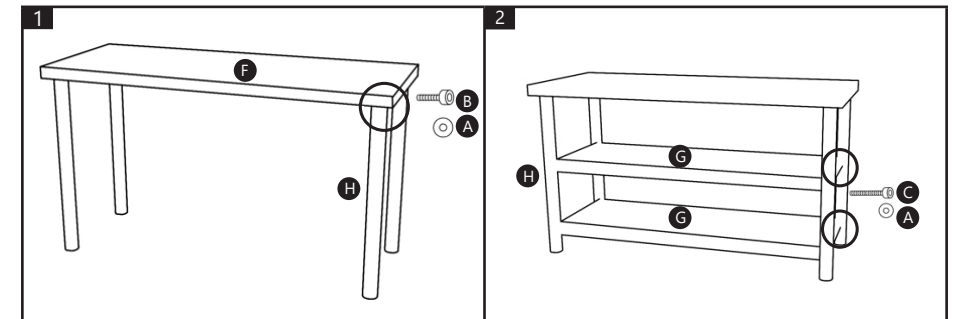

PRODUKTNAME	ARBEITSTISCH 180 X 60 CM MIT ZWEI REGALEN
PRODUCT NAME	STAINLESS STEEL WORK TABLE 180X60 WITH TWO SHELVES
NAZWA PRODUKTU	STÓŁ ROBOCZY 180X60 Z DWIEMA PÓŁKAMI
NÁZEV VÝROBKU	PRACOVNÍ STŮL 180 X 60 CM SE DVĚMA POLICEMI
NOM DU PRODUIT	TABLE DE TRAVAIL AVEC DEUX ÉTAGÈRES 180 X 60 CM
NOME DEL PRODOTTO	TAVOLO DA LAVORO 180 X 60 CM CON DUE RIPIANI
NOMBRE DEL PRODUCTO	MESA DE 180 X 60 CM CON DOS ESTANTES
MODELL	
PRODUCT MODEL	
MODEL PRODUKTU	
MODEL VÝROBKU	RCWT-180X60-3L-E
MODÈLE	
MODELLO	
MODELO	
IMPORTEUR	
IMPORTER	
IMPORTER	
DOVOZCE	EXPONDO POLSKA SP. Z O.O. SP. K.
IMPORTATEUR	
IMPORTATORE	
IMPORTADOR	
ADRESSE VON IMPORTEUR	
IMPORTER ADDRESS	
ADRES IMPORTERA	
ADRESA DOVOZCE	UL. NOWY KISIELIN-INNOWACYJNA 7, 66-002 ZIELONA GÓRA | POLAND, EU
ADRESSE DE L'IMPORTATEUR	
INDIRIZZO DELL'IMPORTATORE	
DIRECCIÓN DEL IMPORTADOR	

ZUSAMMENBAUEN DES PRODUKTS | ASSEMBLING THE EQUIPMENT | SKŁADANIE SPRZĘTU | SKLÁDÁNÍ ZAŘÍZENÍ
ASSEMBLAGE DU PRODUIT | MONTAGGIO DEL PRODOTTO | MONTAJE DEL PRODUCTO