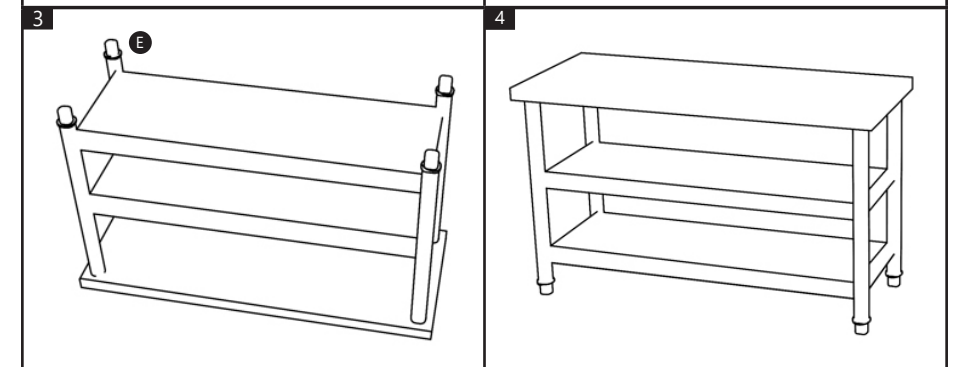

PRODUKTNAME	ARBEITSTISCH 180 X 60 CM MIT ZWEI REGALEN
PRODUCT NAME	STAINLESS STEEL WORK TABLE 180X60 WITH TWO SHELVES
NAZWA PRODUKTU	STÓŁ ROBOCZY 180X60 Z DWIEMA PÓŁKAMI
NÁZEV VÝROBKU	PRACOVNÍ STŮL 180 X 60 CM SE DVĚMA POLICEMI
NOM DU PRODUIT	TABLE DE TRAVAIL AVEC DEUX ÉTAGÈRES 180 X 60 CM
NOME DEL PRODOTTO	TAVOLO DA LAVORO 180 X 60 CM CON DUE RIPIANI
NOMBRE DEL PRODUCTO	MESA DE 180 X 60 CM CON DOS ESTANTES
MODELL	
PRODUCT MODEL	
MODEL PRODUKTU	
MODEL VÝROBKU	RCWT-180X60-3L-E
MODÈLE	
MODELLO	
MODELO	
IMPORTEUR	
IMPORTER	
IMPORTER	
DOVOZCE	EXPONDO POLSKA SP. Z O.O. SP. K.
IMPORTATEUR	
IMPORTATORE	
IMPORTADOR	
ADRESSE VON IMPORTEUR	
IMPORTER ADDRESS	
ADRES IMPORTERA	
ADRESA DOVOZCE	UL. NOWY KISIELIN-INNOWACYJNA 7, 66-002 ZIELONA GÓRA | POLAND, EU
ADRESSE DE L'IMPORTATEUR	
INDIRIZZO DELL'IMPORTATORE	
DIRECCIÓN DEL IMPORTADOR	

ZUSAMMENBAUEN DES PRODUKTS | ASSEMBLING THE EQUIPMENT | SKŁADANIE SPRZĘTU | SKLÁDÁNÍ ZAŘÍZENÍ
ASSEMBLAGE DU PRODUIT | MONTAGGIO DEL PRODOTTO | MONTAJE DEL PRODUCTO