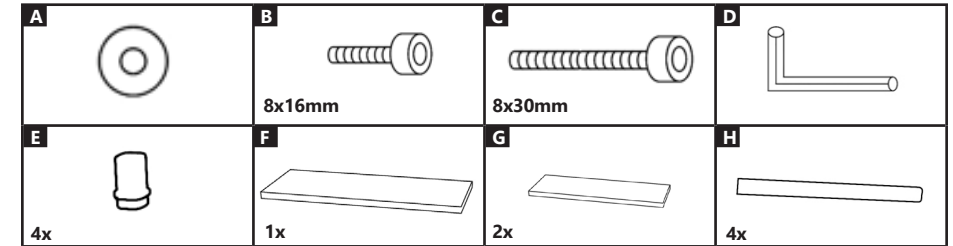

PRODUKTNAME	ARBEITSTISCH 180 X 60 CM MIT ZWEI REGALEN
PRODUCT NAME	STAINLESS STEEL WORK TABLE 180X60 WITH TWO SHELVES
NAZWA PRODUKTU	STÓŁ ROBOCZY 180X60 Z DWIEMA PÓŁKAMI
NÁZEV VÝROBKU	PRACOVNÍ STŮL 180 X 60 CM SE DVĚMA POLICEMI
NOM DU PRODUIT	TABLE DE TRAVAIL AVEC DEUX ÉTAGÈRES 180 X 60 CM
NOME DEL PRODOTTO	TAVOLO DA LAVORO 180 X 60 CM CON DUE RIPIANI
NOMBRE DEL PRODUCTO	MESA DE 180 X 60 CM CON DOS ESTANTES
MODELL	
PRODUCT MODEL	
MODEL PRODUKTU	
MODEL VÝROBKU	RCWT-180X60-3L-E
MODÈLE	
MODELLO	
MODELO	
IMPORTEUR	
IMPORTER	
IMPORTER	
DOVOZCE	EXPONDO POLSKA SP. Z O.O. SP. K.
IMPORTATEUR	
IMPORTATORE	
IMPORTADOR	
ADRESSE VON IMPORTEUR	
IMPORTER ADDRESS	
ADRES IMPORTERA	
ADRESA DOVOZCE	UL. NOWY KISIELIN-INNOWACYJNA 7, 66-002 ZIELONA GÓRA | POLAND, EU
ADRESSE DE L'IMPORTATEUR	
INDIRIZZO DELL'IMPORTATORE	
DIRECCIÓN DEL IMPORTADOR	

ZUSAMMENBAUEN DES PRODUKTS | ASSEMBLING THE EQUIPMENT | SKŁADANIE SPRZĘTU | SKLÁDÁNÍ ZAŘÍZENÍ
ASSEMBLAGE DU PRODUIT | MONTAGGIO DEL PRODOTTO | MONTAJE DEL PRODUCTO