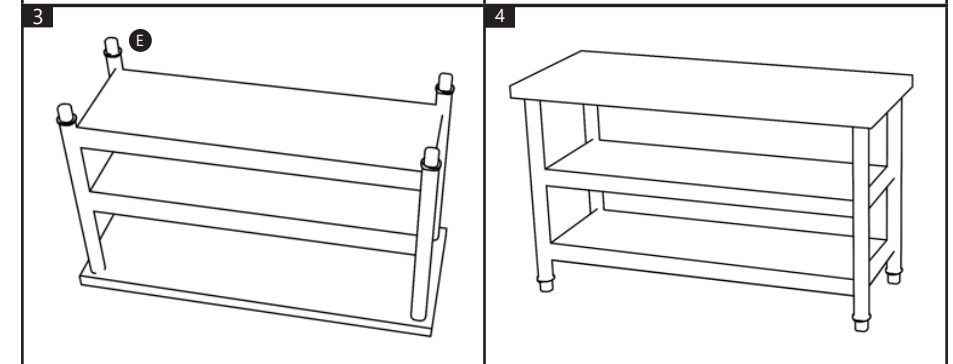

PRODUKTNAME	ARBEITSTISCH 180 X 70 CM MIT ZWEI REGALEN
PRODUCT NAME	STAINLESS STEEL WORK TABLE 180X70 WITH TWO SHELVES
NAZWA PRODUKTU	STÓŁ ROBOCZY 180X70 Z DWIEMA PÓŁKAMI
NÁZEV VÝROBKU	PRACOVNÍ STŮL 180 X 70 CM SE DVĚMA POLICEMI
NOM DU PRODUIT	TABLE DE TRAVAIL AVEC DEUX ÉTAGÈRES 180 X 70 CM
NOME DEL PRODOTTO	TAVOLO DA LAVORO 180 X 70 CM CON DUE RIPIANI
NOMBRE DEL PRODUCTO	MESA DE 180 X 70 CM CON DOS ESTANTES
MODELL	
PRODUCT MODEL	
MODEL PRODUKTU	
MODEL VÝROBKU	RCWT-180X70-3L-E
MODÈLE	
MODELLO	
MODELO	
IMPORTEUR	
IMPORTER	
IMPORTER	
DOVOZCE	EXPONDO POLSKA SP. Z O.O. SP. K.
IMPORTATEUR	
IMPORTATORE	
IMPORTADOR	
ADRESSE VON IMPORTEUR	
IMPORTER ADDRESS	
ADRES IMPORTERA	
ADRESA DOVOZCE	UL. NOWY KISIELIN-INNOWACYJNA 7, 66-002 ZIELONA GÓRA | POLAND, EU
ADRESSE DE L'IMPORTATEUR	
INDIRIZZO DELL'IMPORTATORE	
DIRECCIÓN DEL IMPORTADOR	

ZUSAMMENBAUEN DES PRODUKTS | ASSEMBLING THE EQUIPMENT | SKŁADANIE SPRZĘTU | SKLÁDÁNÍ ZAŘÍZENÍ
ASSEMBLAGE DU PRODUIT | MONTAGGIO DEL PRODOTTO | MONTAJE DEL PRODUCTO