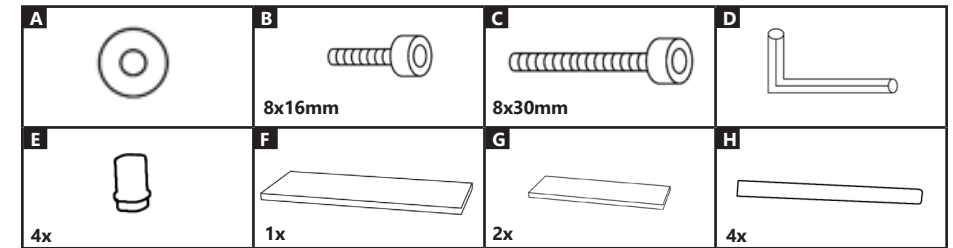

PRODUKTNAME	ARBEITSTISCH 180 X 70 CM MIT ZWEI REGALEN
PRODUCT NAME	STAINLESS STEEL WORK TABLE 180X70 WITH TWO SHELVES
NAZWA PRODUKTU	STÓŁ ROBOCZY 180X70 Z DWIEMA PÓŁKAMI
NÁZEV VÝROBKU	PRACOVNÍ STŮL 180 X 70 CM SE DVĚMA POLICEMI
NOM DU PRODUIT	TABLE DE TRAVAIL AVEC DEUX ÉTAGÈRES 180 X 70 CM
NOME DEL PRODOTTO	TAVOLO DA LAVORO 180 X 70 CM CON DUE RIPIANI
NOMBRE DEL PRODUCTO	MESA DE 180 X 70 CM CON DOS ESTANTES
MODELL	
PRODUCT MODEL	
MODEL PRODUKTU	
MODEL VÝROBKU	RCWT-180X70-3L-E
MODÈLE	
MODELLO	
MODELO	
IMPORTEUR	
IMPORTER	
IMPORTER	
DOVOZCE	EXPONDO POLSKA SP. Z O.O. SP. K.
IMPORTATEUR	
IMPORTATORE	
IMPORTADOR	
ADRESSE VON IMPORTEUR	
IMPORTER ADDRESS	
ADRES IMPORTERA	
ADRESA DOVOZCE	UL. NOWY KISIELIN-INNOWACYJNA 7, 66-002 ZIELONA GÓRA | POLAND, EU
ADRESSE DE L'IMPORTATEUR	
INDIRIZZO DELL'IMPORTATORE	
DIRECCIÓN DEL IMPORTADOR	

ZUSAMMENBAUEN DES PRODUKTS | ASSEMBLING THE EQUIPMENT | SKŁADANIE SPRZĘTU | SKLÁDÁNÍ ZAŘÍZENÍ
ASSEMBLAGE DU PRODUIT | MONTAGGIO DEL PRODOTTO | MONTAJE DEL PRODUCTO