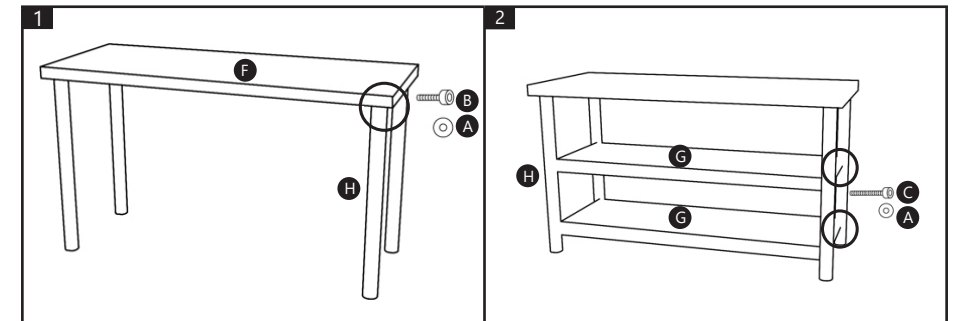

PRODUKTNAME	ARBEITSTISCH 180 X 70 CM MIT ZWEI REGALEN
PRODUCT NAME	STAINLESS STEEL WORK TABLE 180X70 WITH TWO SHELVES
NAZWA PRODUKTU	STÓŁ ROBOCZY 180X70 Z DWIEMA PÓŁKAMI
NÁZEV VÝROBKU	PRACOVNÍ STŮL 180 X 70 CM SE DVĚMA POLICEMI
NOM DU PRODUIT	TABLE DE TRAVAIL AVEC DEUX ÉTAGÈRES 180 X 70 CM
NOME DEL PRODOTTO	TAVOLO DA LAVORO 180 X 70 CM CON DUE RIPIANI
NOMBRE DEL PRODUCTO	MESA DE 180 X 70 CM CON DOS ESTANTES
MODELL	
PRODUCT MODEL	
MODEL PRODUKTU	
MODEL VÝROBKU	RCWT-180X70-3L-E
MODÈLE	
MODELLO	
MODELO	
IMPORTEUR	
IMPORTER	
IMPORTER	
DOVOZCE	EXPONDO POLSKA SP. Z O.O. SP. K.
IMPORTATEUR	
IMPORTATORE	
IMPORTADOR	
ADRESSE VON IMPORTEUR	
IMPORTER ADDRESS	
ADRES IMPORTERA	
ADRESA DOVOZCE	UL. NOWY KISIELIN-INNOWACYJNA 7, 66-002 ZIELONA GÓRA | POLAND, EU
ADRESSE DE L'IMPORTATEUR	
INDIRIZZO DELL'IMPORTATORE	
DIRECCIÓN DEL IMPORTADOR	

ZUSAMMENBAUEN DES PRODUKTS | ASSEMBLING THE EQUIPMENT | SKŁADANIE SPRZĘTU | SKLÁDÁNÍ ZAŘÍZENÍ
ASSEMBLAGE DU PRODUIT | MONTAGGIO DEL PRODOTTO | MONTAJE DEL PRODUCTO