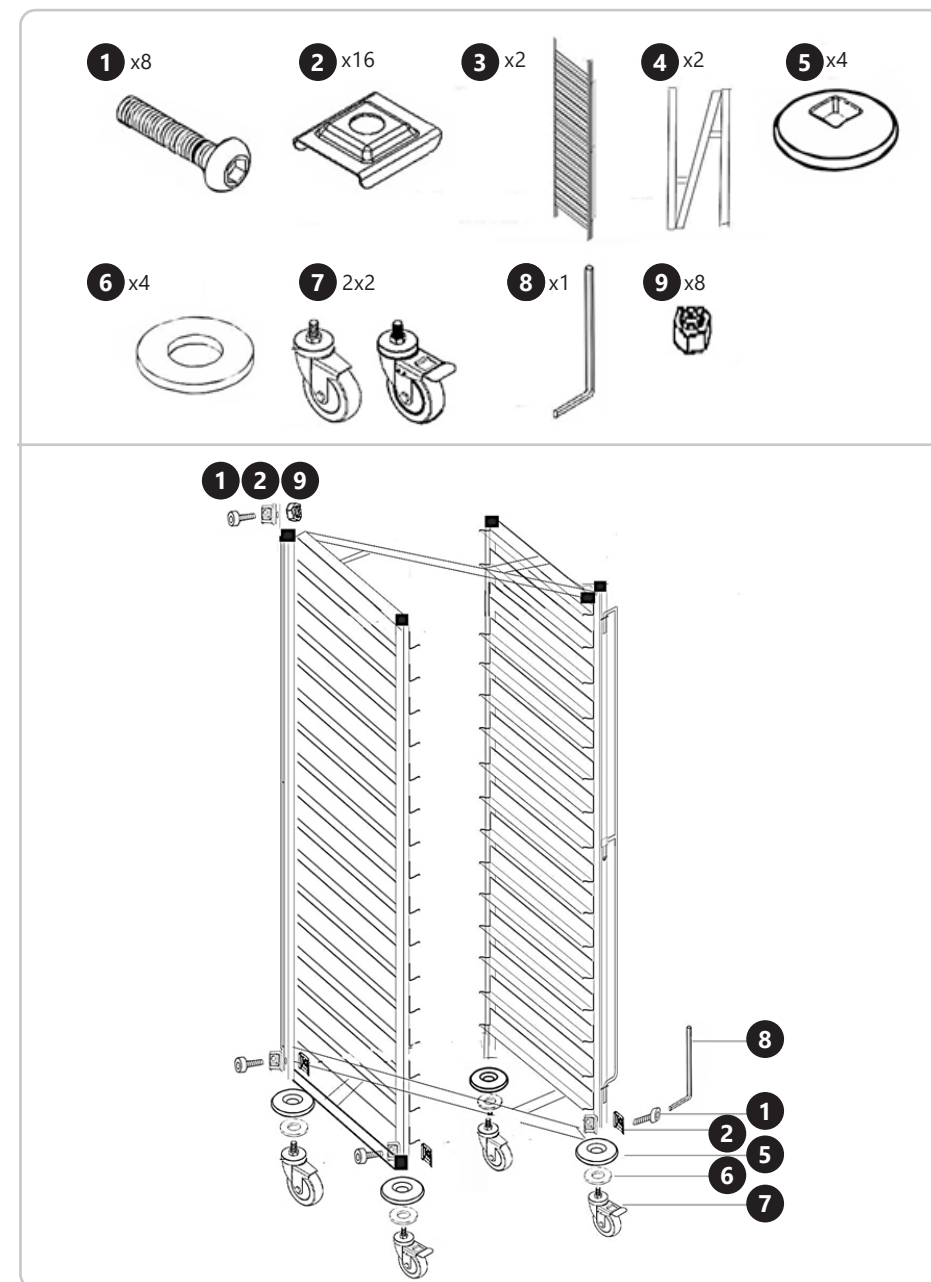

INHALT | CONTENT | TREŚĆ | OBSAH | CONTENU | CONTENIDO | CONTENUTO