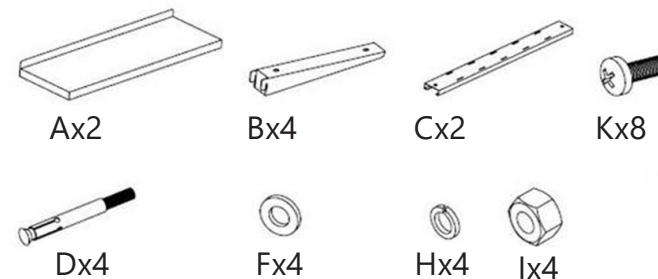

PRODUKTNAME	WANDREGAL
PRODUCT NAME	WALL SHELF
NAZWA PRODUKTU	PÓŁKA
NÁZEV VÝROBKU	NÁSTĚNNÁ POLICE
NOM DU PRODUIT	ÉTAGÈRE MURALE
NOME DEL PRODOTTO	SCAFFALE A MURO
NOMBRE DEL PRODUCTO	REPISA
MODELL	RCWR-80.2 RCWR-120.2 RCWR-140.2 RCWR-160.2 RCWR-180.2 RCWR-600.3 RCWR-1000.3 RCWR-2000.3
PRODUCT MODEL	RCWR-600.4 RCWR-800.4 RCWR-1000.4 RCWR-1200.4 RCWR-1400.4 RCWR-1500.4 RCWR-1600.4 RCWR-1800.4 RCWR-2000.4
MODEL PRODUKTU	
MODEL VÝROBKU	
MODÈLE	
MODELLO	
MODELO	
HERSTELLER	
MANUFACTURER	
PRODUCENT	
VÝROBCE	EXPONDO POLSKA SP. Z O.O. SP. K.
FABRICANT	
PRODUTTORE	
FABRICANTE	
ANSCHRIFT DES HERSTELLERS	
MANUFACTURER ADDRESS	
ADRES PRODUCENTA	
ADRESA VÝROBCE	UL. NOWY KISIELIN-INNOWACYJNA 7, 66-002 ZIELONA GÓRA | POLAND, EU
ADRESSE DU FABRICANT	
INDIRIZZO DEL PRODUTTORE	
DIRECCIÓN DEL FABRICANTE	

VORBEREITUNG FÜR DIE NUTZUNG | PREPARATION FOR USE | PRZYGOTOWANIE DO UŻYTKOWANIA
PŘÍPRAVA K POUŽÍVÁNÍ | PRÉPARATION À L'UTILISATION | PREPARAZIONE ALL'USO | PREPARACIÓN PARA EL USO

RCWR-80.2 | RCWR-120.2 | RCWR-600.3 | RCWR-1000.3 | RCWR-600.4 | RCWR-800.4 | RCWR-1000.4 | RCWR-1200.4