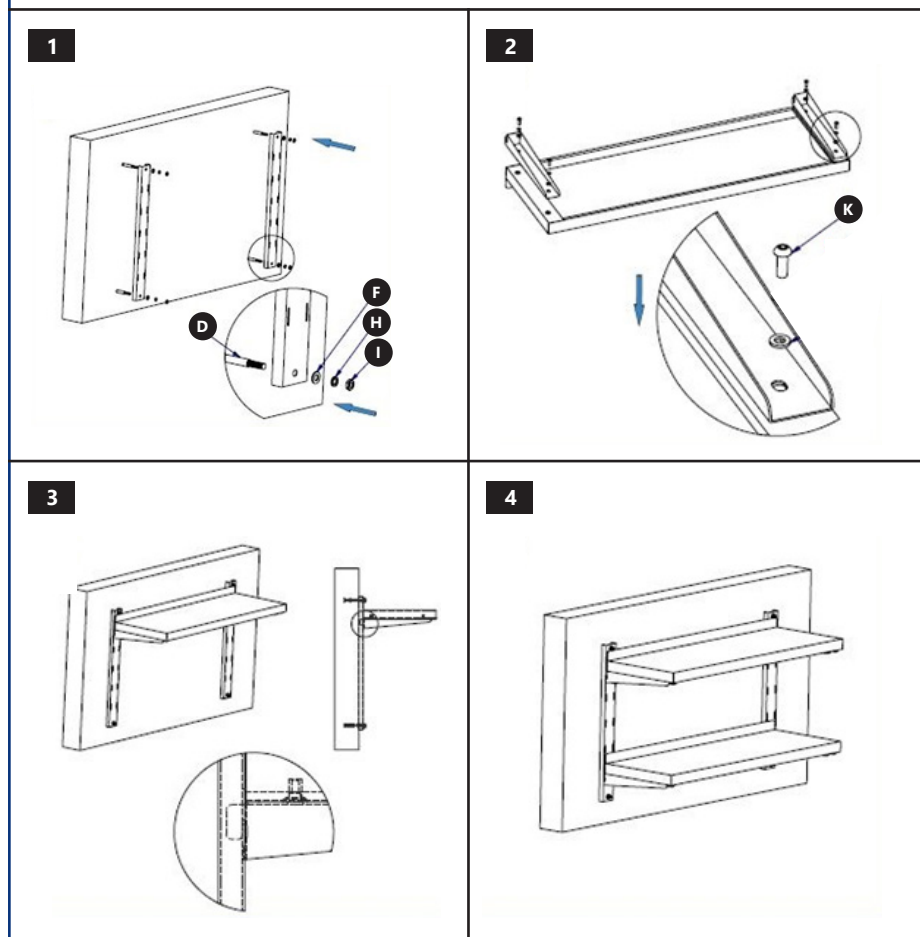

PRODUKTNAME	WANDREGAL
PRODUCT NAME	WALL SHELF
NAZWA PRODUKTU	PÓŁKA
NÁZEV VÝROBKU	NÁSTĚNNÁ POLICE
NOM DU PRODUIT	ÉTAGÈRE MURALE
NOME DEL PRODOTTO	SCAFFALE A MURO
NOMBRE DEL PRODUCTO	REPISA
MODELL	RCWR-80.2 RCWR-120.2 RCWR-140.2 RCWR-160.2 RCWR-180.2 RCWR-600.3 RCWR-1000.3 RCWR-2000.3
PRODUCT MODEL	RCWR-600.4 RCWR-800.4 RCWR-1000.4 RCWR-1200.4 RCWR-1400.4 RCWR-1500.4 RCWR-1600.4 RCWR-1800.4 RCWR-2000.4
MODEL PRODUKTU	
MODEL VÝROBKU	
MODÈLE	
MODELLO	
MODELO	
HERSTELLER	
MANUFACTURER	
PRODUCENT	
VÝROBCE	EXPONDO POLSKA SP. Z O.O. SP. K.
FABRICANT	
PRODUTTORE	
FABRICANTE	
ANSCHRIFT DES HERSTELLERS	
MANUFACTURER ADDRESS	
ADRES PRODUCENTA	
ADRESA VÝROBCE	UL. NOWY KISIELIN-INNOWACYJNA 7, 66-002 ZIELONA GÓRA | POLAND, EU
ADRESSE DU FABRICANT	
INDIRIZZO DEL PRODUTTORE	
DIRECCIÓN DEL FABRICANTE	

VORBEREITUNG FÜR DIE NUTZUNG | PREPARATION FOR USE | PRZYGOTOWANIE DO UŻYTKOWANIA
PŘÍPRAVA K POUŽÍVÁNÍ | PRÉPARATION À L'UTILISATION | PREPARAZIONE ALL'USO | PREPARACIÓN PARA EL USO

RCWR-80.2 | RCWR-120.2 | RCWR-600.3 | RCWR-1000.3 | RCWR-600.4 | RCWR-800.4 | RCWR-1000.4 | RCWR-1200.4