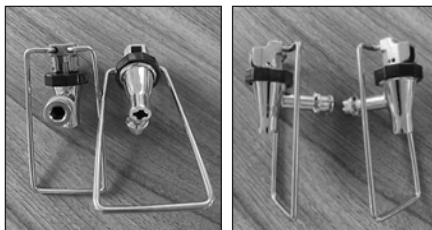

INHALT | CONTENT | TREŚĆ | OBSAH | CONTENU | CONTENUTO | CONTENIDO | TARTALOM

RCSD-1G

	1	2	3	4	5
DE	Hahn	Deckel	Runde Tube	Behalter	Ablaufplatte
EN	Tap	Cover	Round tube	Tank	Drainer
PL	Kranik	Pokrywa	Okrągła tuba	Zbiornik	Ociekacz
CZ	Výpustný kohout	Víko	Tuba	Nádoba	Odkapávací táč
FR	Robinet	Couvercle	Tube rond	Récipient	Plaque d'égouttage
IT	Dispenser per succo	Rubinetto	Tubo rotondo	Contentitore	Sgocciolatoio
ES	Grifo	Tapa	Tubo redondo	Recipiente	Escurridor
HU	Csap	Huzat	Kerek csó	Tartály	Lefolyószivattyú

RCSD-2G/RC-JDWO02

**ACHTUNG! | PLEASE NOTE!
UWAGA! | POZOR! | ATTENTION!
ATTENZIONE! | ¡ATENCIÓN! | NE FELEDD!**

DE | Das Modell RC-JDWO02 ist mit einem anderen Typ des Hahns ausgestattet.
EN | Model RC-JDWO02 is equipped with a different type of taps.
PL | Model RC-JDWO02 jest wyposażony w innego typu kraniki.
CZ | Model RC-JDWO02 je vybaven jiným typem kohoutku.
FR | Le modèle RC-JDWO02 est équipé d'un type de robinet différent.
IT | Il modello RC-JDWO02 dispone di un altro tipo di rubinetto.
ES | El modelo RC-JDWO02 está equipado con otro tipo de grifo.
HU | Az RC-JDWO02 modell más típusú csapokkal van felszerelve.