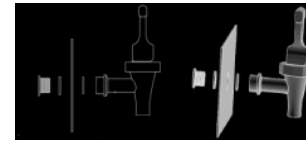

RCSD-2G/RC-JDWO02

**ACHTUNG! | PLEASE NOTE!
UWAGA! | POZOR! | ATTENTION!
ATTENZIONE! | ¡ATENCIÓN! | NE FELEDD!**

DE | Das Modell RC-JDWO02 ist mit einem anderen Typ des Hahns ausgestattet.
EN | Model RC-JDWO02 is equipped with a different type of taps.
PL | Model RC-JDWO02 jest wyposażony w innego typu kraniki.
CZ | Model RC-JDWO02 je vybaven jiným typem kohoutku.
FR | Le modèle RC-JDWO02 est équipé d'un type de robinet différent.
IT | Il modello RC-JDWO02 dispone di un altro tipo di rubinetto.
ES | El modelo RC-JDWO02 está equipado con otro tipo de grifo.
HU | Az RC-JDWO02 modell más típusú csapokkal van felszerelve.

RCSD-3G