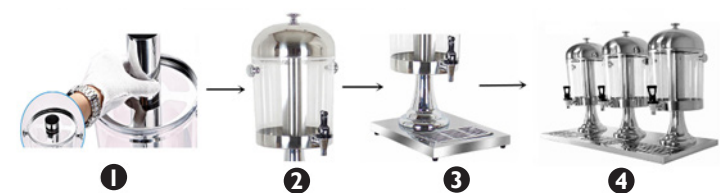

RCSD-2G/RC-JDWO02

**ACHTUNG! | PLEASE NOTE!
UWAGA! | POZOR! | ATTENTION!
ATTENZIONE! | ¡ATENCIÓN! | NE FELEDD!**

DE | Das Modell RC-JDWO02 ist mit einem anderen Typ des Hahns ausgestattet.
EN | Model RC-JDWO02 is equipped with a different type of taps.
PL | Model RC-JDWO02 jest wyposażony w innego typu kraniki.
CZ | Model RC-JDWO02 je vybaven jiným typem kohoutku.
FR | Le modèle RC-JDWO02 est équipé d'un type de robinet différent.
IT | Il modello RC-JDWO02 dispone di un altro tipo di rubinetto.
ES | El modelo RC-JDWO02 está equipado con otro tipo de grifo.
HU | Az RC-JDWO02 modell más típusú csapokkal van felszerelve.

RCSD-3G