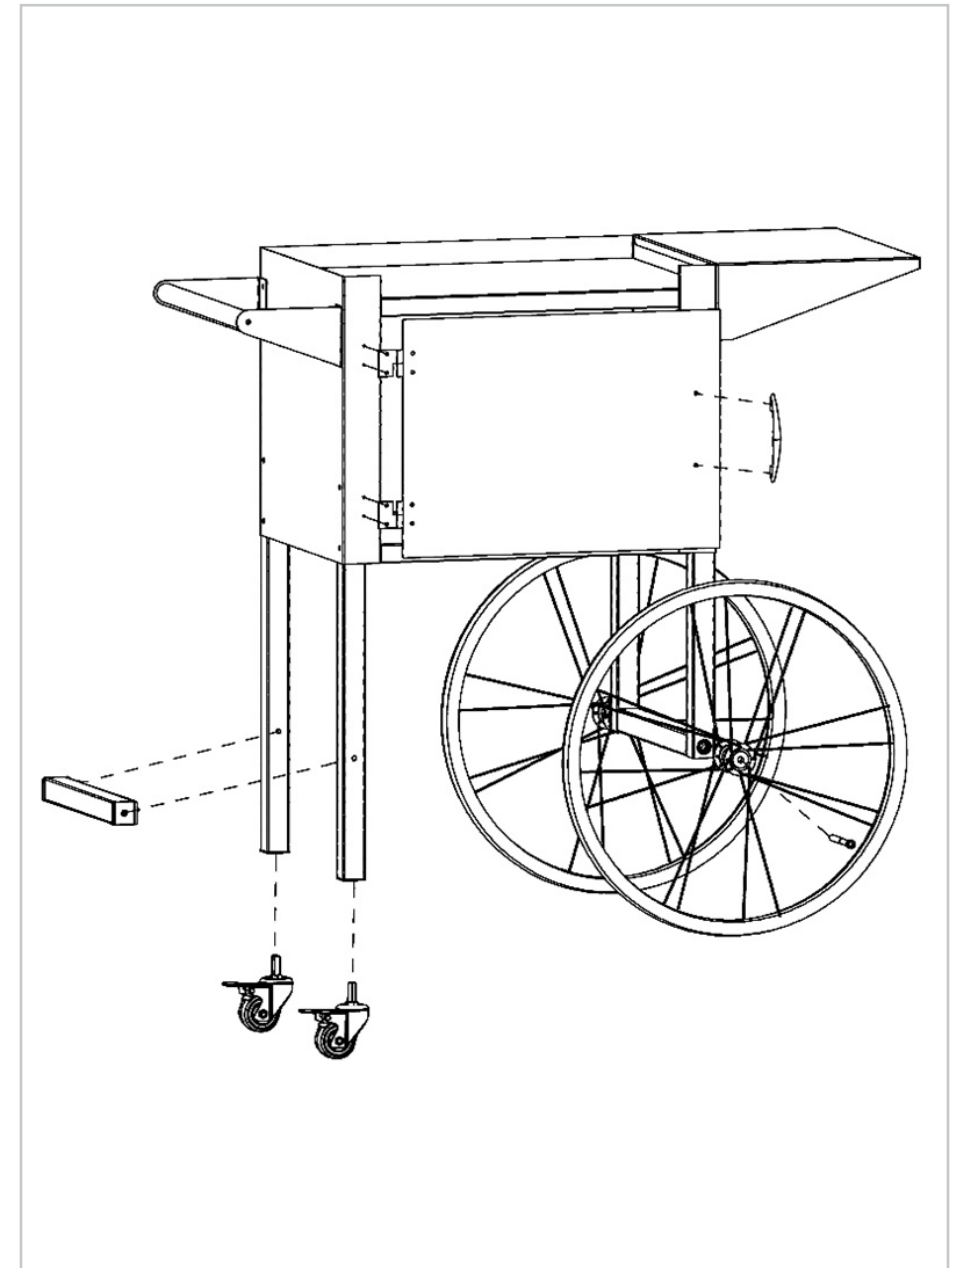

TECHNISCHE DATEN | TECHNICAL DATA | DANE TECHNICZNE | TECHNICKÉ ÚDAJE | DÉTAILS TECHNIQUES
DATI TECNICI | DATOS TÉCNICOS

PRODUKTNAME	WAGEN FÜR POPCORNMASCHINE
PRODUCT NAME	POPCORN TROLLEY
NAZWA PRODUKTU	WÓZEK DO POPCORN
NÁZEV VÝROBKU	VOŽÍK NA STROJ NA POPCORN
NOM DU PRODUIT	CHARIOT A POPCORN
NOME DEL PRODOTTO	CARRELLO PER POPCORN
NOMBRE DEL PRODUCTO	CARRITO PARA PALOMITERAS
MODELL	
PRODUCT MODEL	
MODEL PRODUKTU	RCPT-BBWS-1
MODEL VÝROBKU	RCPT-BGWW-1
MODÈLE	RCPT-WGWW-1
MODELLO	
MODELO	
HERSTELLER	
MANUFACTURER	
PRODUCENT	EXPONDO POLSKA SP. Z O.O. SP. K.
VÝROBCE	
FABRICANT	
PRODUTTORE	
FABRICANTE	
ANSCHRIFT DES HERSTELLERS	
MANUFACTURER ADDRESS	
ADRES PRODUCENTA	UL. NOWY KISIELIN-INNOWACYJNA 7, 66-002 ZIELONA GÓRA | POLAND, EU
ADRESA VÝROBCE	
ADRESSE DU FABRICANT	
INDIRIZZO DEL PRODUTTORE	
DIRECCIÓN DEL FABRICANTE	

PRODUKTZEICHNUNGEN | PRODUCT'S VIEW | RYSUNKI PRODUKTU | NÁKRESY PRODUKTU | SCHÉMAS DU PRODUIT
LE ILLUSTRAZIONI DI PRODOTTO | LAS ILUSTRACIONES DE PRODUCTO