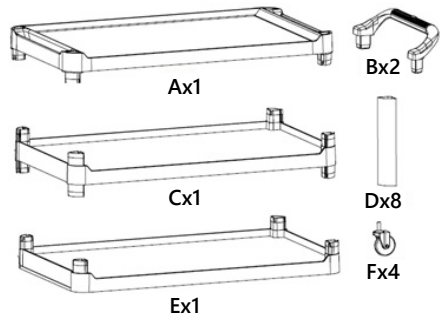

ROYAL
c a t e r i n g

BEDIENUNGSANLEITUNG

User manual | Manuel d'utilisation | Istruzioni per l'uso | Manual de instrucciones | Instrukcja | Návod k použití

SERVING TROLLEY

- **RCSW 3C**
- **RCSW 3P**

NAZWA PRODUKTU PRODUKTNAME PRODUCT NAME NOM DU PRODUIT NOME DEL PRODOTTO NOMBRE DEL PRODUCTO NÁZEV VÝROBKU	WÓZEK KELNERSKI SERVIERWAGEN SERVING TROLLEY CHARIOT DE SERVICE CARRELLO INOX CARRO DE SERVICIO SERVÍROVACÍ VOZÍK
MODEL PRODUKTU MODELL PRODUCT MODEL MODÈLE MODELLO MODELO MODEL VÝROBKU	RCSW 3C RCSW 3P
NAZWA PRODUCENTA NAME DES HERSTELLERS MANUFACTURER NAME NOM DU FABRICANT NOME DEL PRODUTTORE NOMBRE DEL FABRICANTE NÁZEV VÝROBCE	EXPONDO POLSKA SP. Z O.O. SP. K.
ADRES PRODUCENTA ANSCHRIFT DES HERSTELLERS MANUFACTURER ADDRESS ADRESSE DU FABRICANT INDIRIZZO DEL FORNITORE DIRECCIÓN DEL FABRICANTE ADRESA VÝROBCE	UL. DEKORACYJNA 3, 65-155 ZIELONA GÓRA POLAND, EU

INHALT | CONTENT | CONTENU | CONTENIDO | TREŠĆ | CONTENUTO | OBSAH

RCSW 3C

Cx3 Fx2 Ax12 Bx4 Hx2 Dx12 Ex1 Gx4

1

2

3

4

RCSW 3P