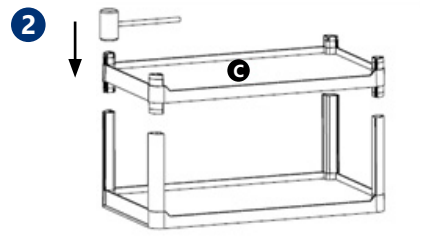

ROYAL
c a t e r i n g

BEDIENUNGSANLEITUNG

User manual | Manuel d'utilisation | Istruzioni per l'uso | Manual de instrucciones | Instrukcja | Návod k použití

SERVING TROLLEY

- **RCSW 3C**
- **RCSW 3P**

NAZWA PRODUKTU PRODUKTNAME PRODUCT NAME NOM DU PRODUIT NOME DEL PRODOTTO NOMBRE DEL PRODUCTO NÁZEV VÝROBKU	WÓZEK KELNERSKI SERVIERWAGEN SERVING TROLLEY CHARIOT DE SERVICE CARRELLO INOX CARRO DE SERVICIO SERVÍROVACÍ VOZÍK
MODEL PRODUKTU MODELL PRODUCT MODEL MODÈLE MODELLO MODELO MODEL VÝROBKU	RCSW 3C RCSW 3P
NAZWA PRODUCENTA NAME DES HERSTELLERS MANUFACTURER NAME NOM DU FABRICANT NOME DEL PRODUTTORE NOMBRE DEL FABRICANTE NÁZEV VÝROBCE	EXPONDO POLSKA SP. Z O.O. SP. K.
ADRES PRODUCENTA ANSCHRIFT DES HERSTELLERS MANUFACTURER ADDRESS ADRESSE DU FABRICANT INDIRIZZO DEL FORNITORE DIRECCIÓN DEL FABRICANTE ADRESA VÝROBCE	UL. DEKORACYJNA 3, 65-155 ZIELONA GÓRA POLAND, EU

INHALT | CONTENT | CONTENU | CONTENIDO | TREŠĆ | CONTENUTO | OBSAH

RCSW 3C

Cx3 Fx2 Ax12 Bx4 Hx2 Dx12 Ex1 Gx4

1

2

3

4

RCSW 3P