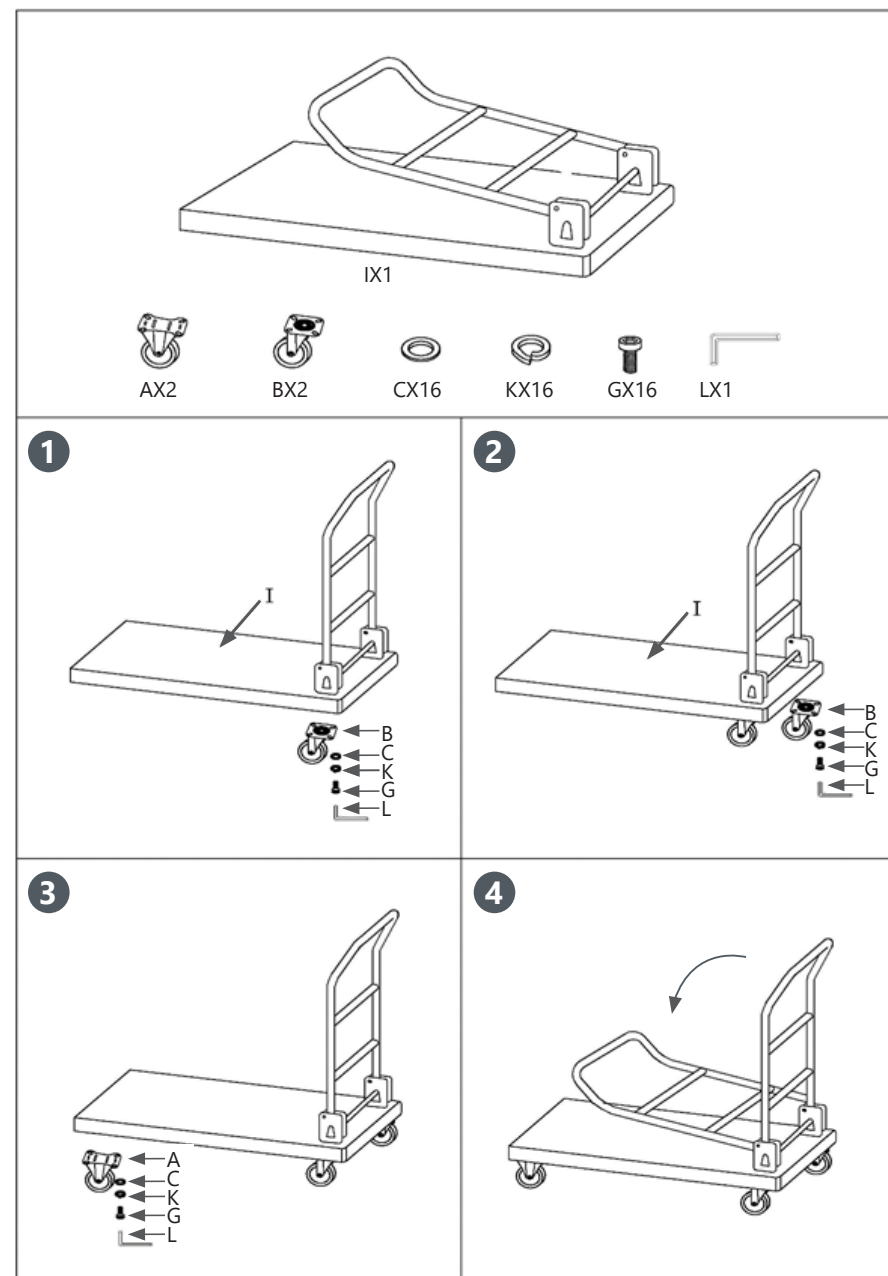

INHALT | CONTENT | CONTENU | CONTENIDO | TREŠĆ | CONTENUTO | OBSAH