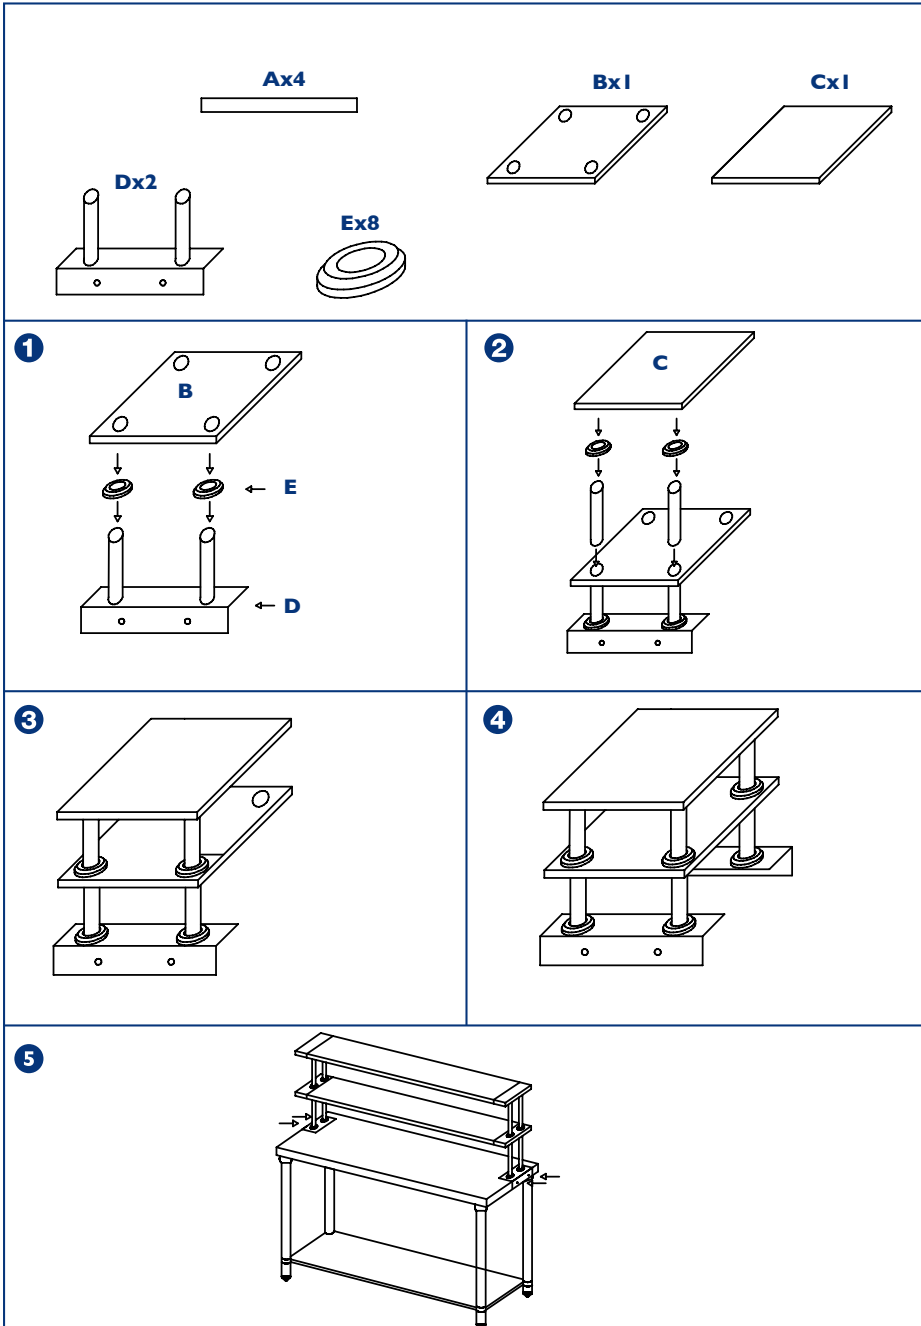

NOTIZEN | NOTES