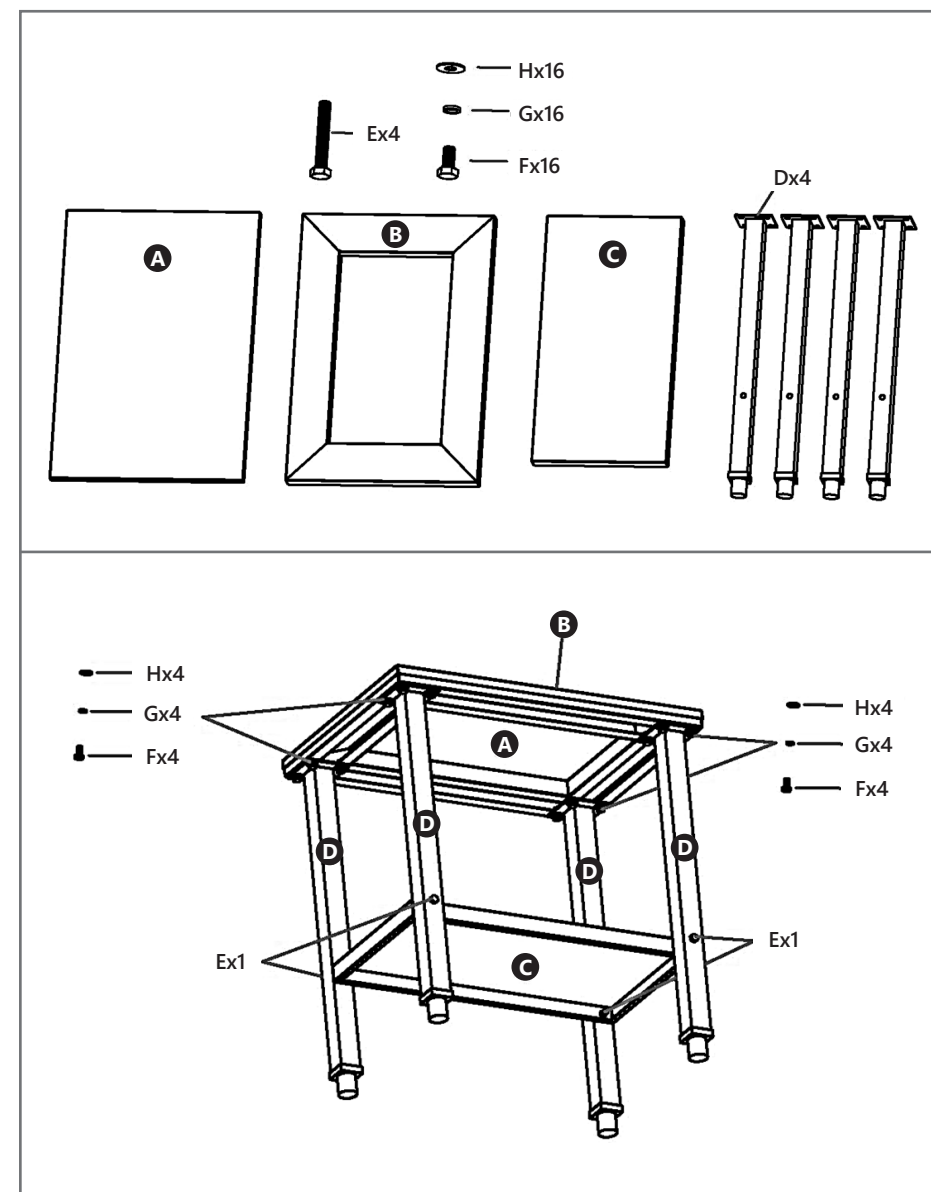

INHALT | CONTENT | TREŚĆ | OBSAH | CONTENU | CONTENUTO | CONTENIDO