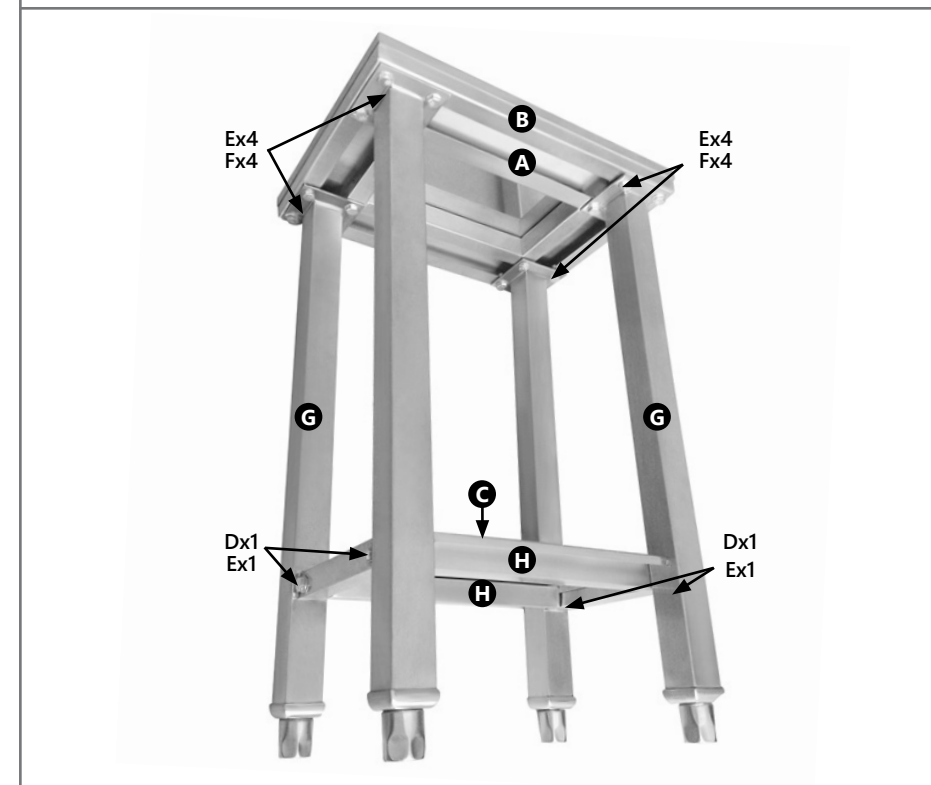

INHALT | CONTENT | CONTENU | CONTENIDO | TREŠĆ | CONTENUTO | OBSAH