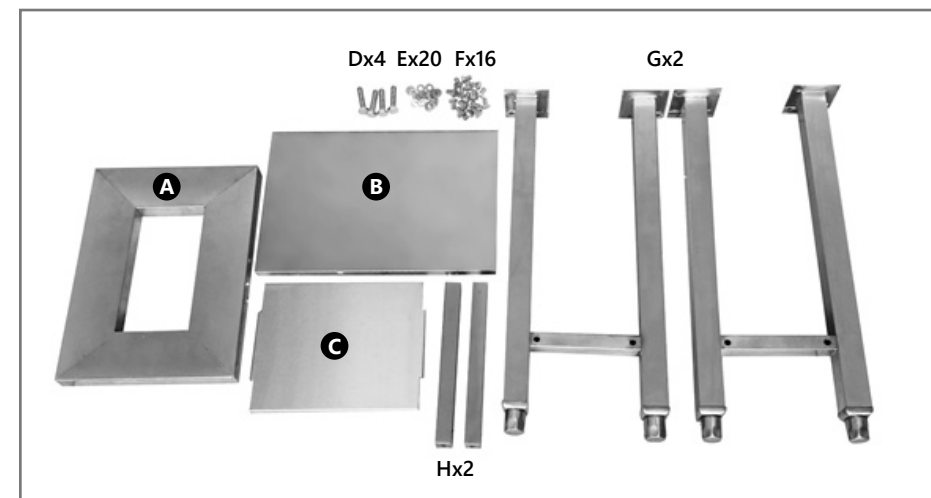

INHALT | CONTENT | CONTENU | CONTENIDO | TREŠĆ | CONTENUTO | OBSAH