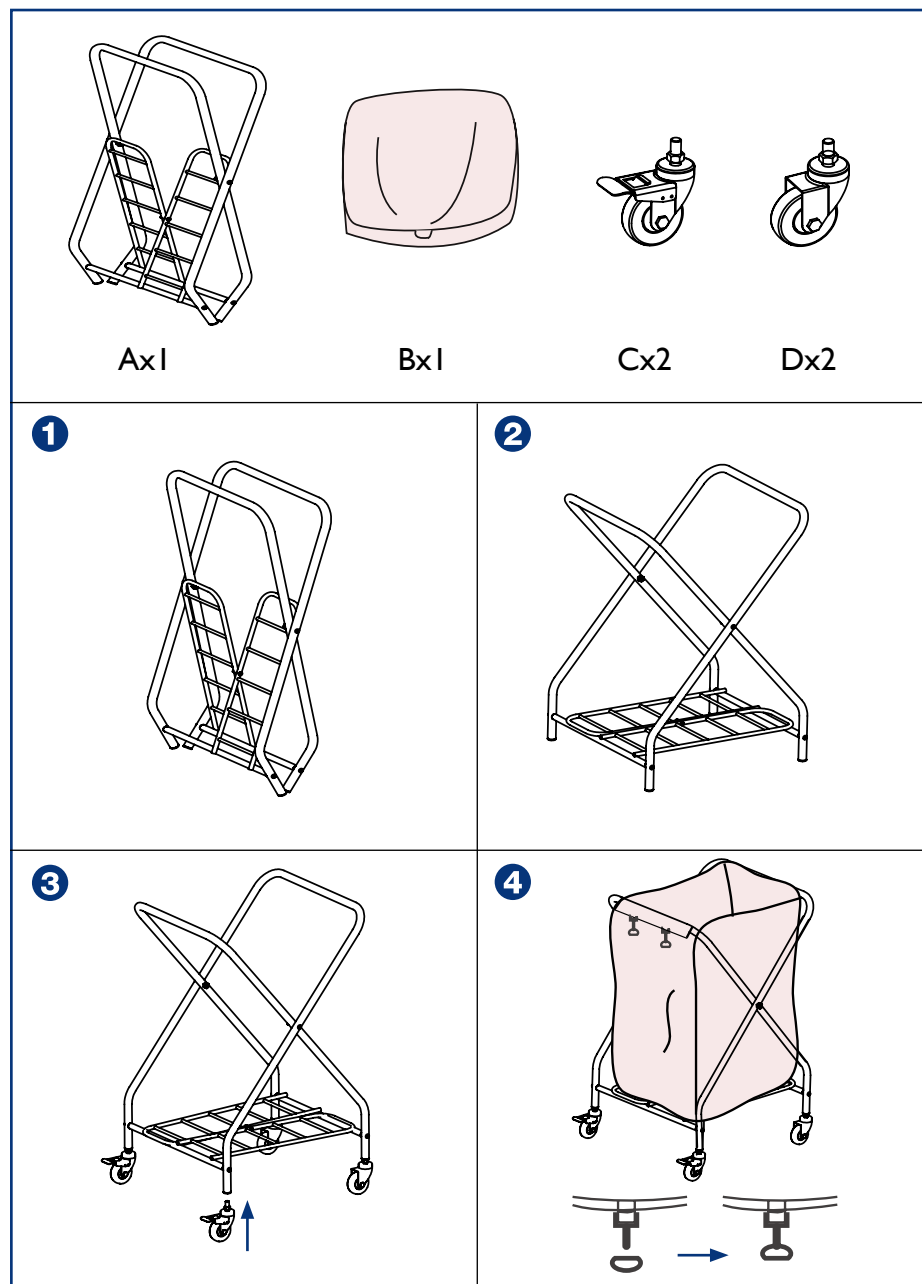

ROYAL[®]
c a t e r i n g

WÄSCHEWAGEN

LAUNDRY TROLLEY | WÓZEK NA PRANIE | CHARIOT DE LINGE | CARRELLO PORTABIANCHERIA | CARRO DE LAVANDERÍA

■ **RCWW 3**

NAZWA PRODUKTU:	WÓZEK NA PRANIE
PRODUKTNAME:	WÄSCHEWAGEN
PRODUCT NAME:	LAUNDRY TROLLEY
NOM DU PRODUIT:	CHARIOT DE LINGE
NOME DEL PRODOTTO:	CARRELLO PORTABIANCHERIA
NOMBRE DEL PRODUCTO:	CARRO DE LAVANDERÍA
MODEL PRODUKTU:	RCWW 3
MODELL:	
PRODUCT MODEL:	
MODÈLE:	
MODELLO:	
MODELO:	
NAZWA PRODUCENTA:	emaks spółka z ograniczoną odpowiedzialnością sp.k.
NAME DES HERSTELLERS:	
MANUFACTURER NAME:	
NOM DU FABRICANT:	
NOME DEL PRODUTTORE:	
NOMBRE DEL FABRICANTE:	
ADRES PRODUCENTA:	ul. Dekoracyjna 3, 65-155 Zielona Góra
ANSCHRIFT DES HERSTELLERS:	
MANUFACTURER ADDRESS:	
ADRESSE DU FABRICANT:	
INDIRIZZO DEL FORNITORE:	
DIRECCIÓN DEL FABRICANTE:	

INHALT | CONTENT | CONTENU | CONTENIDO | TREŚĆ | CONTENUTO

ROYAL®
c a t e r i n g

UNSER HAUPTZIEL IST DIE ZUFRIEDENHEIT UNSERER KUNDEN!
BEI FRAGEN KONTAKTIEREN SIE UNS BITTE UNTER:

OUR CUSTOMERS' SATISFACTION IS OUR MAIN GOAL!
PLEASE CONTACT US WITH QUESTIONS AT: