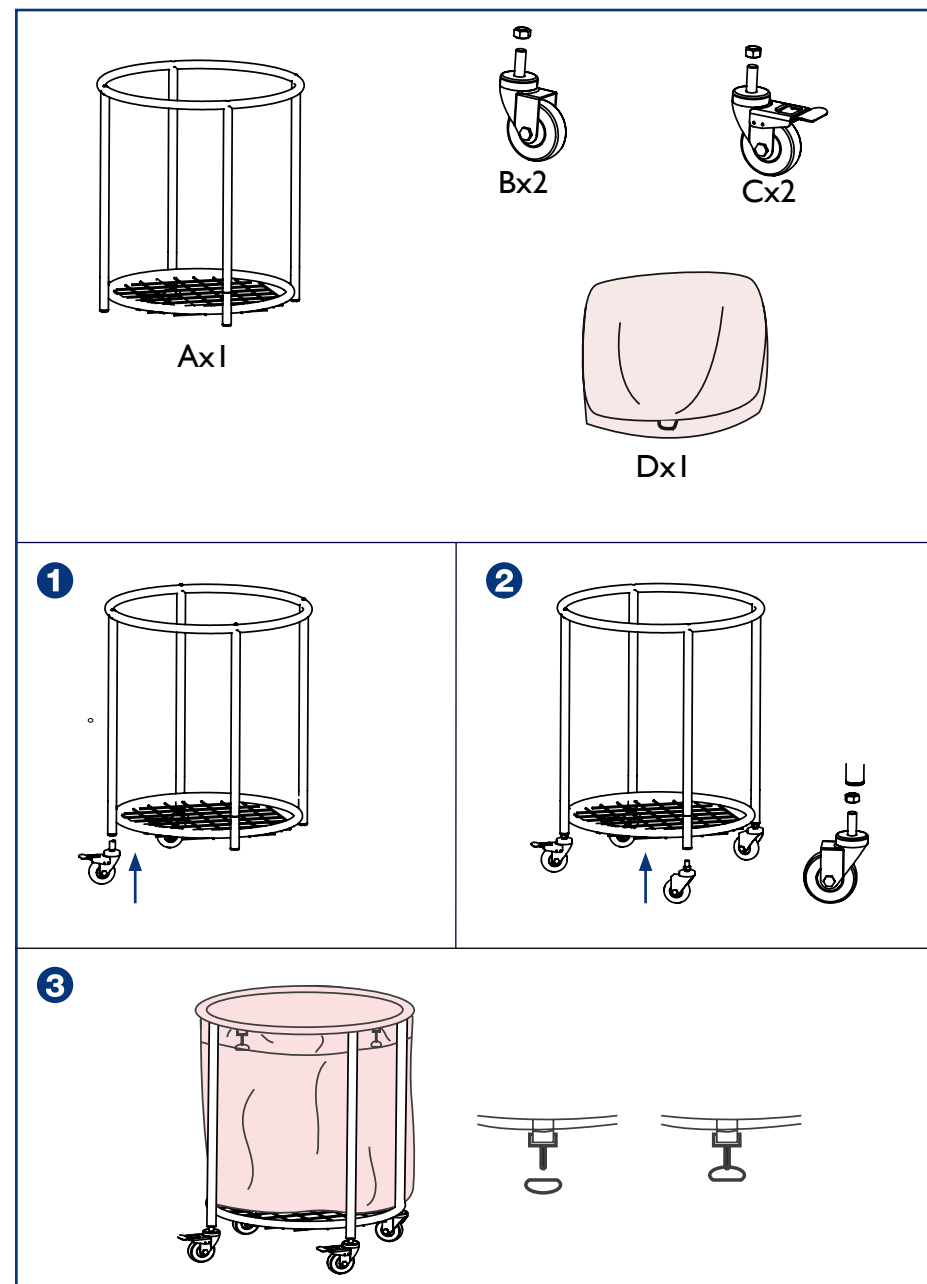

INHALT | CONTENT | CONTENU | CONTENIDO | TREŚĆ | CONTENUTO