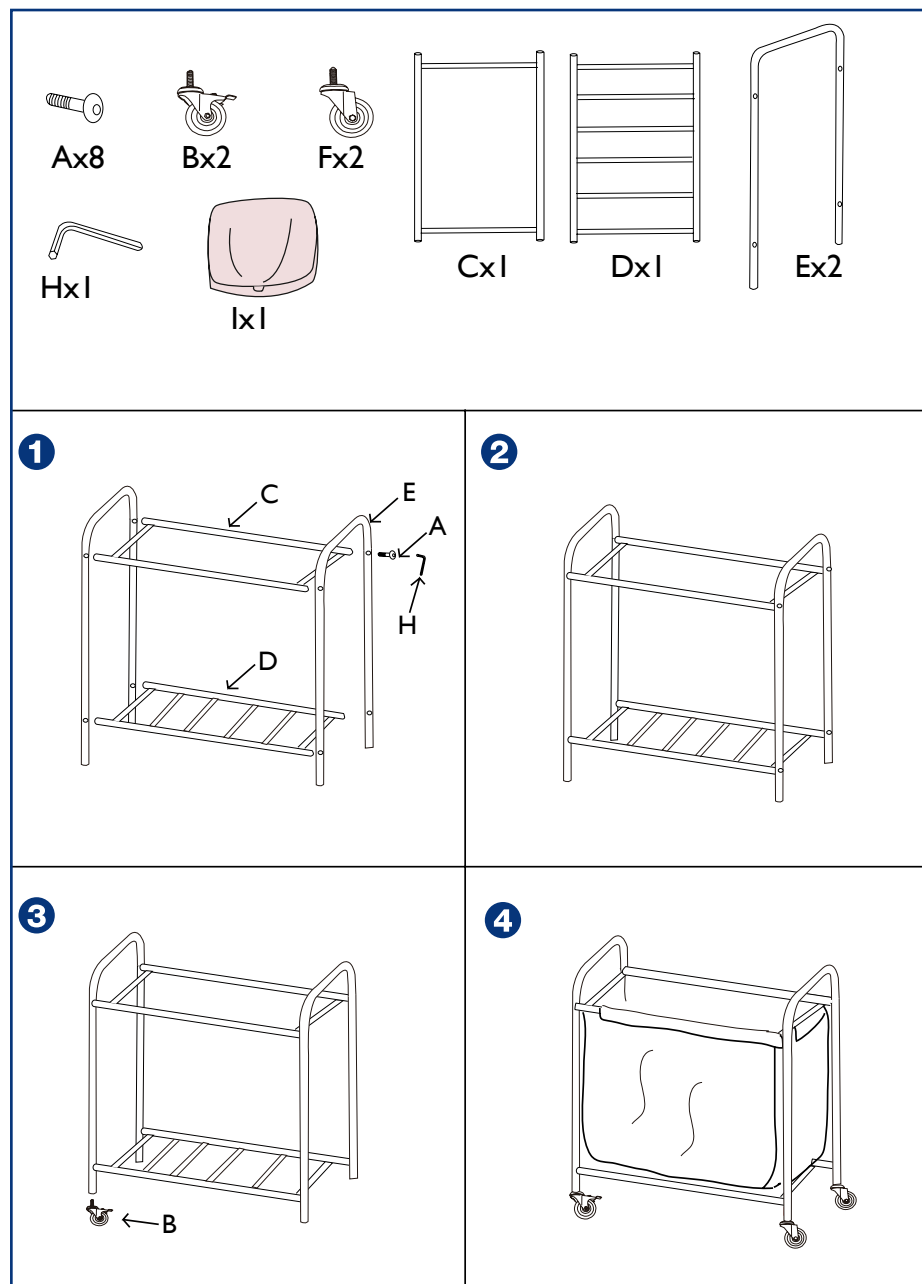

INHALT | CONTENT | CONTENU | CONTENIDO | TREŠĆ | CONTENUTO