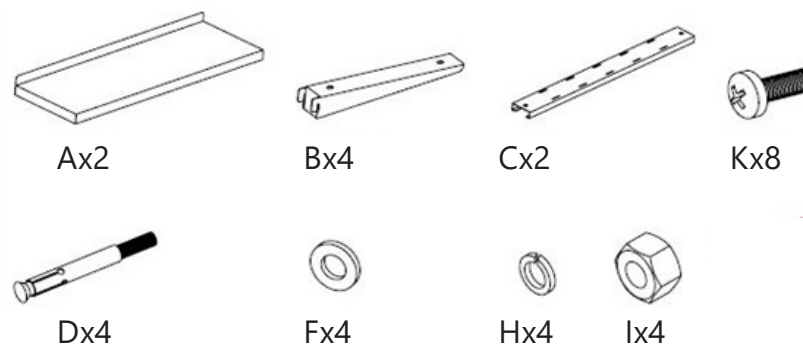

PL | Produkt powinien być prawidłowo przymocować do ściany / podłoża za pomocą odpowiedniego zestawu montażowego dostosowanego do materiału, z którego wykonana jest ściana / podłoże. Zestaw montażowy nie jest zawarty w opakowaniu wraz z produktem.

CZ | Pro montáž na stěnu / podlahu: Použijte montážní materiál pro výrobek, který je přizpůsoben vaší stěně / podlaze. Montážní materiál není součástí dodávky.

FR | Pour la fixation au mur / au sol : utilisez du matériel de montage adapté à votre mur / sol. Le matériel de montage n'est pas compris dans la livraison.

IT | Per il montaggio a parete/pavimento: utilizzare il materiale di montaggio per il prodotto su misura per la vostra parete/pavimento. Il materiale di montaggio non è compreso nella fornitura.

ES | El producto debe estar correctamente fijado a la pared o al suelo utilizando el kit de instalación adecuado conforme al material de la pared o el suelo. El kit de instalación no está incluido en la entrega de este producto.

VORBEREITUNG FÜR DIE NUTZUNG | PREPARATION FOR USE | PRZYGOTOWANIE DO UŻYTKOWANIA
PŘÍPRAVA K POUŽÍVÁNÍ | PRÉPARATION À L'UTILISATION | PREPARAZIONE ALL'USO | PREPARACIÓN PARA EL USO

RCWR-80.2 | RCWR-120.2 | RCWR-600.3 | RCWR-1000.3 | RCWR-600.4 | RCWR-800.4 | RCWR-1000.4 | RCWR-1200.4