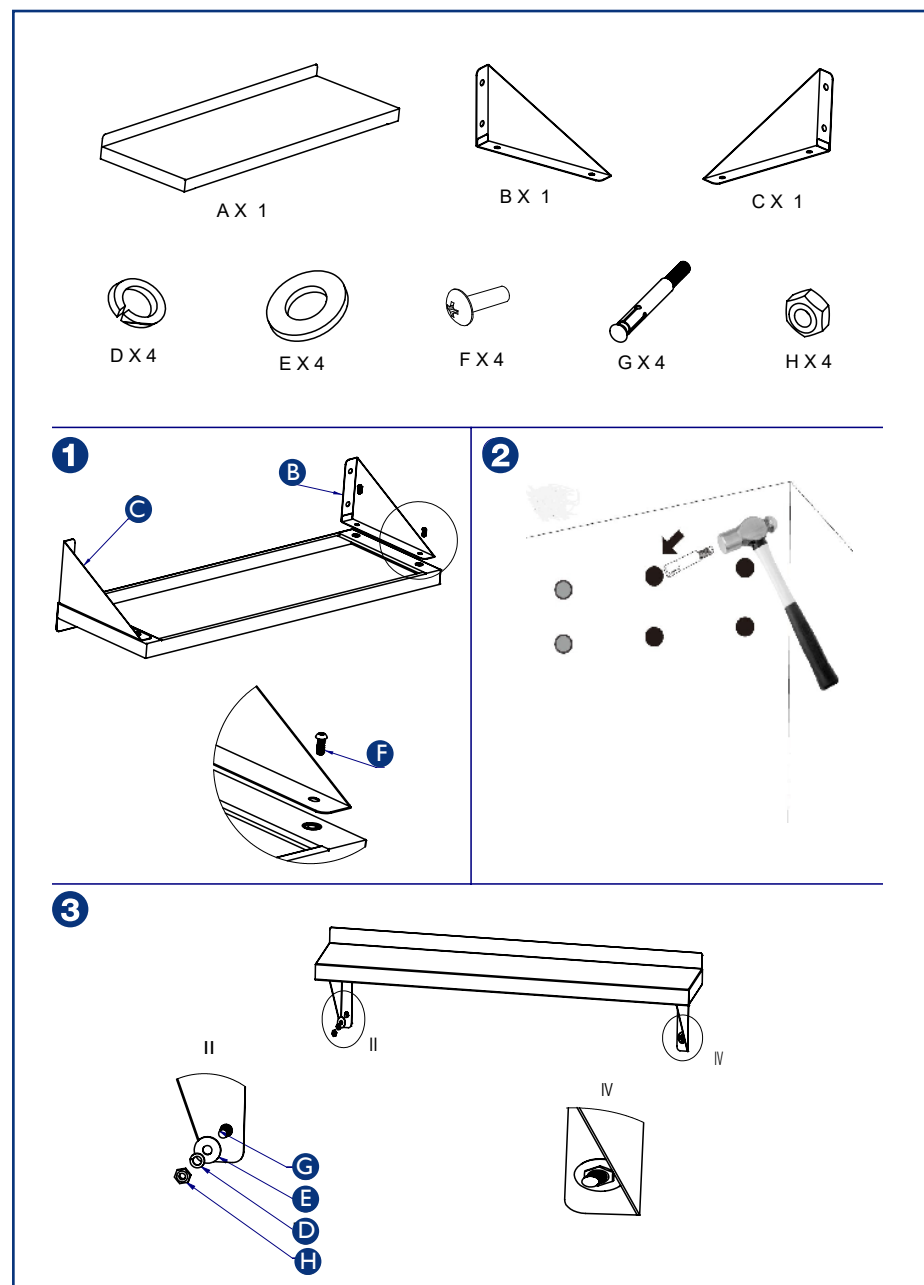

⚠ HINWEIS! | PLEASE NOTE! | UWAGA! | ATTENTION! | IMPORTANTE! | NOTA

DE | Für die Wand- / Bodenmontage: Nutzen Sie für das Produkt Montagematerial, das auf Ihre Wand/ Ihren Boden abgestimmt ist. Das Montagematerial ist nicht im Lieferumfang enthalten.

EN | Product should be properly attached to the wall / ground using appropriate installation kit according to the wall / ground material. The installation kit is not included in the delivery of this product.

PL | Produkt powinien być prawidłowo przymocować do ściany / podłoża za pomocą odpowiedniego zestawu montażowego dostosowanego do materiału, z którego wykonana jest ściana / podłoże. Zestaw montażowy nie jest zawarty w opakowaniu wraz z produktem.

FR | Pour la fixation au mur / au sol : utilisez du matériel de montage adapté à votre mur / sol. Le matériel de montage n'est pas compris dans la livraison.

IT | Per il montaggio a parete/pavimento: utilizzare il materiale di montaggio per il prodotto su misura per la vostra parete/pavimento. Il materiale di montaggio non è compreso nella fornitura.

ES | El producto debe estar correctamente fijado a la pared o al suelo utilizando el kit de instalación adecuado conforme al material de la pared o el suelo. El kit de instalación no está incluido en la entrega de este producto.

INHALT | CONTENT | CONTENU | CONTENIDO | TREŚĆ | CONTENUTO