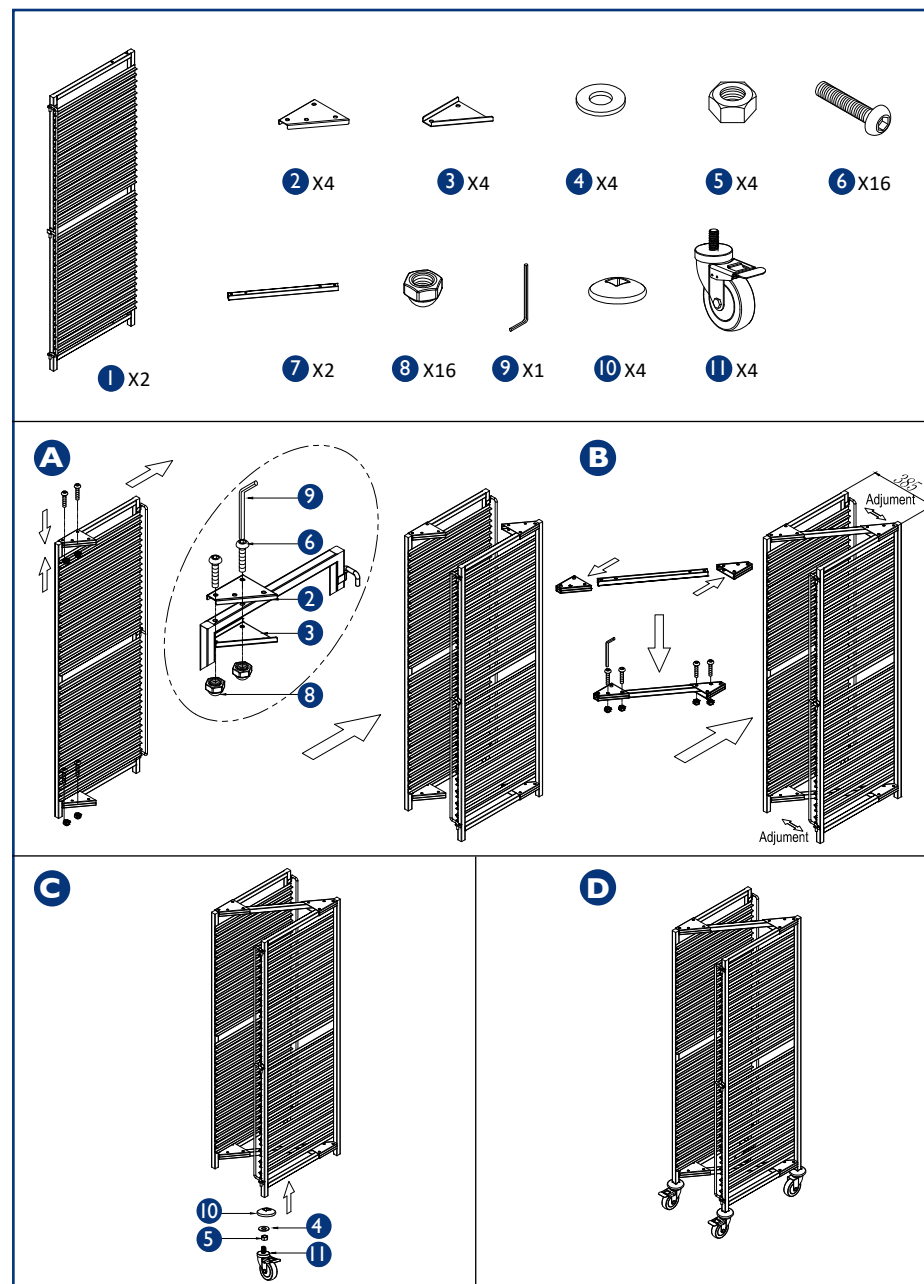

NAZWA PRODUKTU	WÓZEK NA POJEMNIKI GN
PRODUKTNAME	GN TABLETTWAGEN
PRODUCT NAME	GN TROLLEY
NÁZEV VÝROBKU	TRANSPORTNÍ VOZÍK GN
NOM DU PRODUIT	CHARIOT GN
NOME DEL PRODOTTO	CARRELLO PORTAVASSOI
NOMBRE DEL PRODUCTO	CARRO BANDEJERO GN
MODEL PRODUKTU	
MODELL	
PRODUCT MODEL	
MODEL VÝROBKU	RCTW 20 GN
MODÈLE	
MODELLO	
MODELO	
NAZWA PRODUCENTA	
NAME DES HERSTELLERS	
MANUFACTURER NAME	expondo Polska sp. z o.o. sp. k.
NÁZEV VÝROBCE	
NOM DU FABRICANT	
NOME DEL PRODUTTORE	
NOMBRE DEL FABRICANTE	
ADRES PRODUCENTA	
ANSCHRIFT DES HERSTELLERS	
MANUFACTURER ADDRESS	ul. Dekoracyjna 3
ADRESA VÝROBCE	65-155 Zielona Góra | Poland, EU
ADRESSE DU FABRICANT	
INDIRIZZO DEL FORNITORE	
DIRECCIÓN DEL FABRICANTE	

INHALT | CONTENT | TREŠĆ | OBSAH | CONTENU | CONTENIDO | CONTENUTO