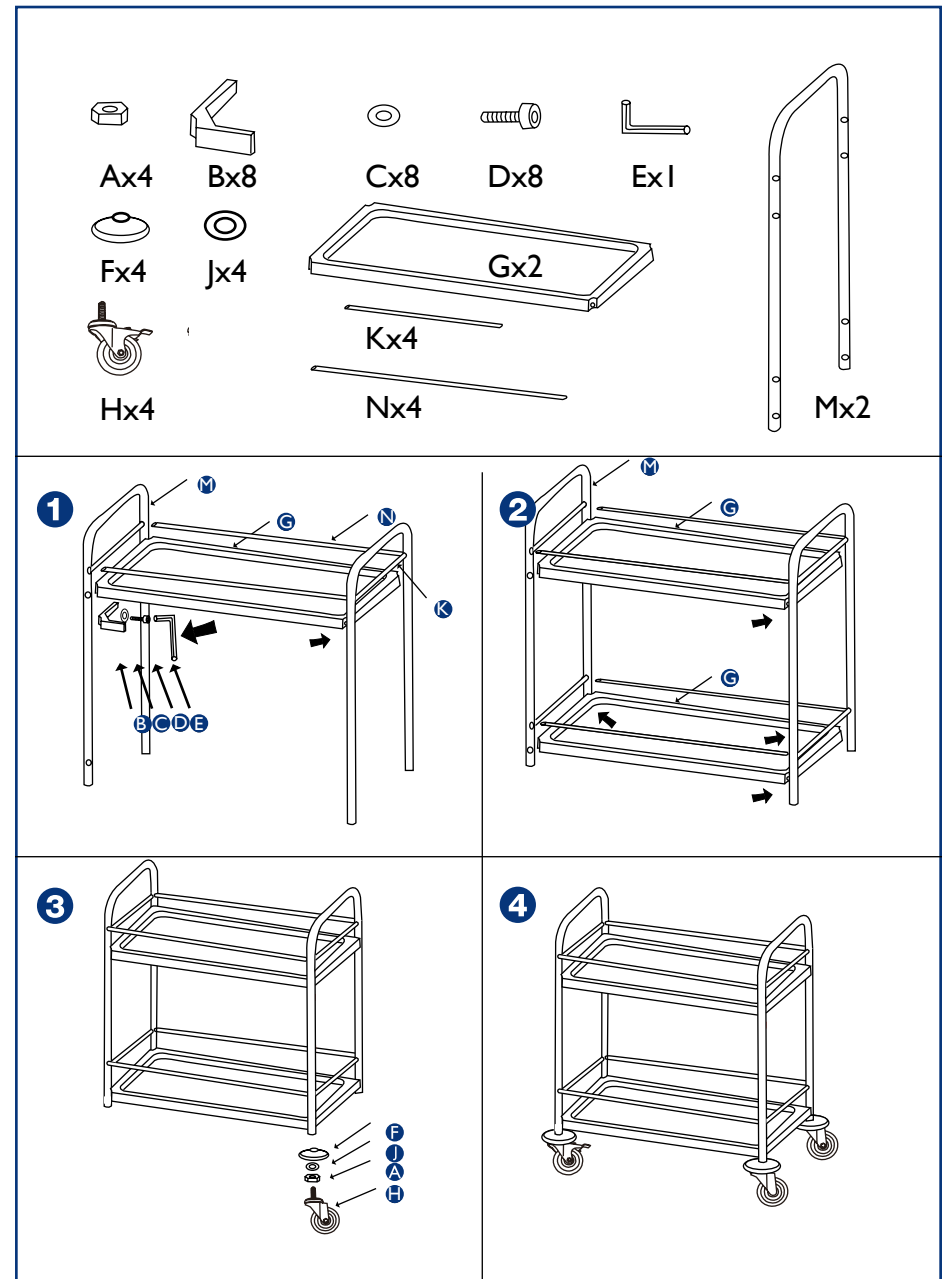

INHALT | CONTENT | CONTENU | CONTENIDO | TREŠĆ | CONTENUTO