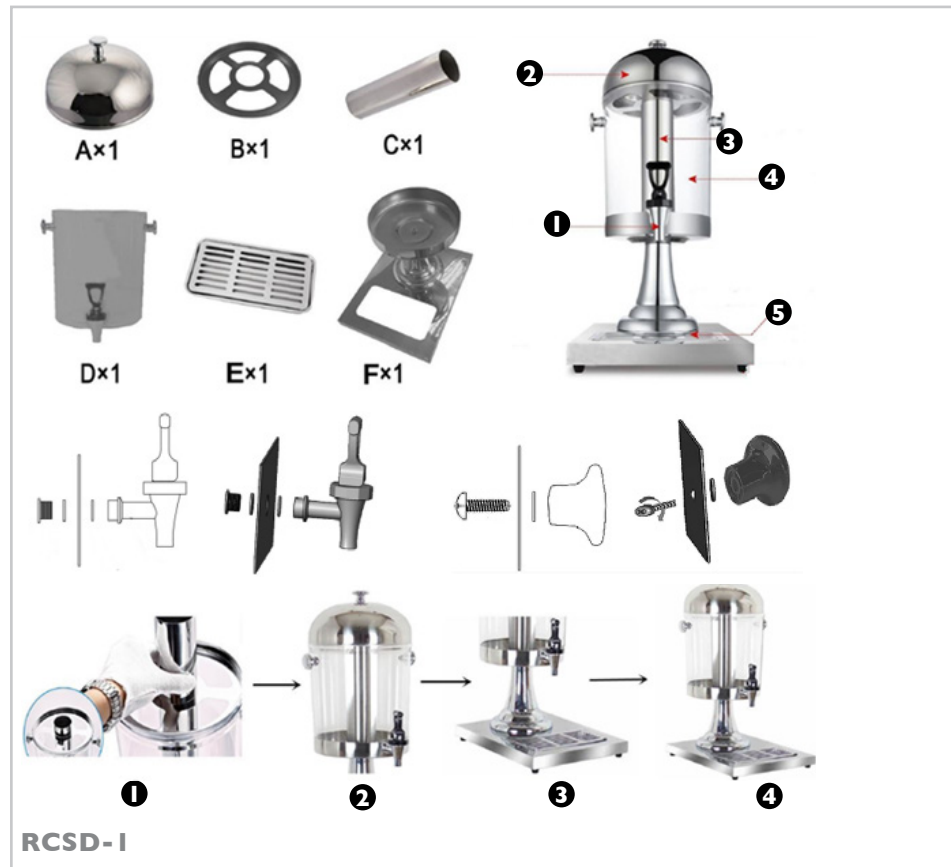

ROYAL[®]
c a t e r i n g

SAFTSPENDER

- **RCSD-1**
- **RCSD-2**
- **RCSD-3**

NAZWA PRODUKTU:	DYSPENSER SOKU
PRODUKTNAME:	SAFT DISPENSER
PRODUCT NAME:	JUICE DISPENSER
NOM DU PRODUIT:	DISTRIBUTEUR DE JUS
NOME DEL PRODOTTO:	DISPENSER PER SUCCO
NOMBRE DEL PRODUCTO:	DISPENSADOR DE ZUMO
NÁZEV VÝROBKU:	DÁVKOVAČ NA NÁPOJE
MODEL PRODUKTU:	
MODELL:	
PRODUCT MODEL:	RCSD-1
MODÈLE:	RCSD-2
MODELLO:	RCDS-3
MODELO:	
MODEL VÝROBKU:	
NAZWA PRODUCENTA:	
NAME DES HERSTELLERS:	
MANUFACTURER NAME:	
NOM DU FABRICANT:	expondo Polska sp. z o.o. sp. k.
NOME DEL PRODUTTORE:	
NOMBRE DEL FABRICANTE:	
NÁZEV VÝROBCE:	
ADRES PRODUCENTA:	
ANSCHRIFT DES HERSTELLERS:	
MANUFACTURER ADDRESS:	ul. Dekoracyjna 3
ADRESSE DU FABRICANT:	65-155 Zielona Góra Poland, EU
INDIRIZZO DEL FORNITORE:	
DIRECCIÓN DEL FABRICANTE:	
ADRESA VÝROBCE:	

INHALT | CONTENT | CONTENU | CONTENIDO | TREŠĆ | CONTENUTO

RCSD-I

NO.	PL	DE	EN	FR	IT	ES	CZ
1	Kranik	Hahn	Tap	Robinet	Dispenser per succo	Grifo	Výpustný kohout
2	Pokrywa	Deckel	Cover	Couvercle	Rubinetto	Tapa	Víko
3	Okragła tuba	Runde Tube	Round tube	Tube rond	Tubo rotondo	Tubo redondo	Tuba
4	Zbiornik	Behälter	Tank	Récipient	Contentore	Recipiente	Nádoba
5	Ociekacz	Ablaufplatte	Drainer	Plaque d'égouttage	Sgocciolatoio.	Escurridor	Odkapávací táč