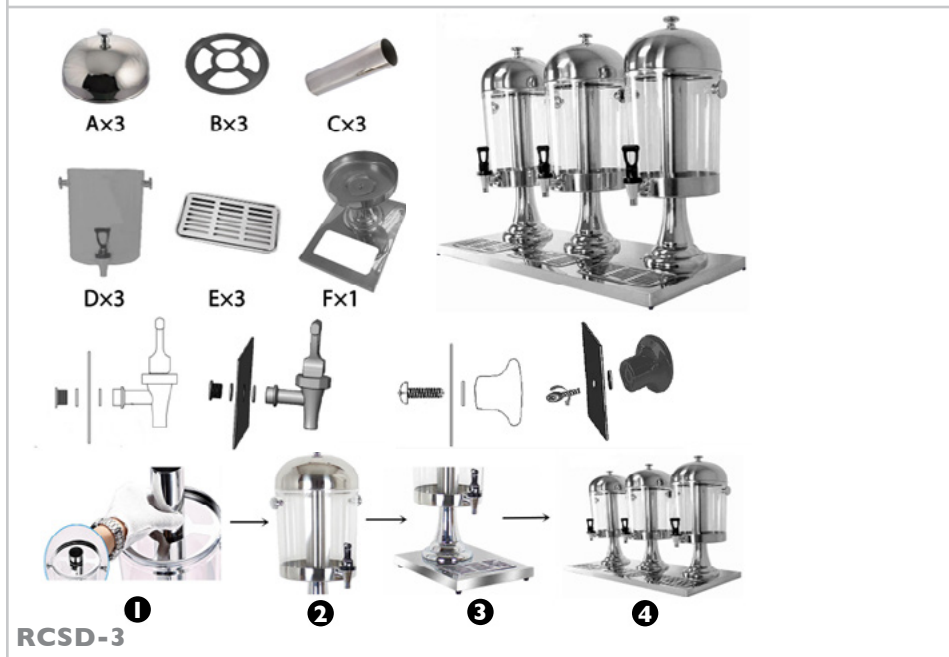

DESIGN MADE IN GERMANY | expondo.de	
NÁZEV VÝROBKU:	DÁVKOVAČ NA NÁPOJE
MODEL VÝROBKU:	RCSD-X
SÉRIOVÉ ČÍSLO:	
ROK VÝROBY:	
NÁZEV VÝROBCE:	EXPONDO POLSKA SP. Z O.O. SP. K.
ADRESA VÝROBCE:	UL. DEKORACYJNA 3; 65-155 ZIELONA GÓRA | POLAND, EU