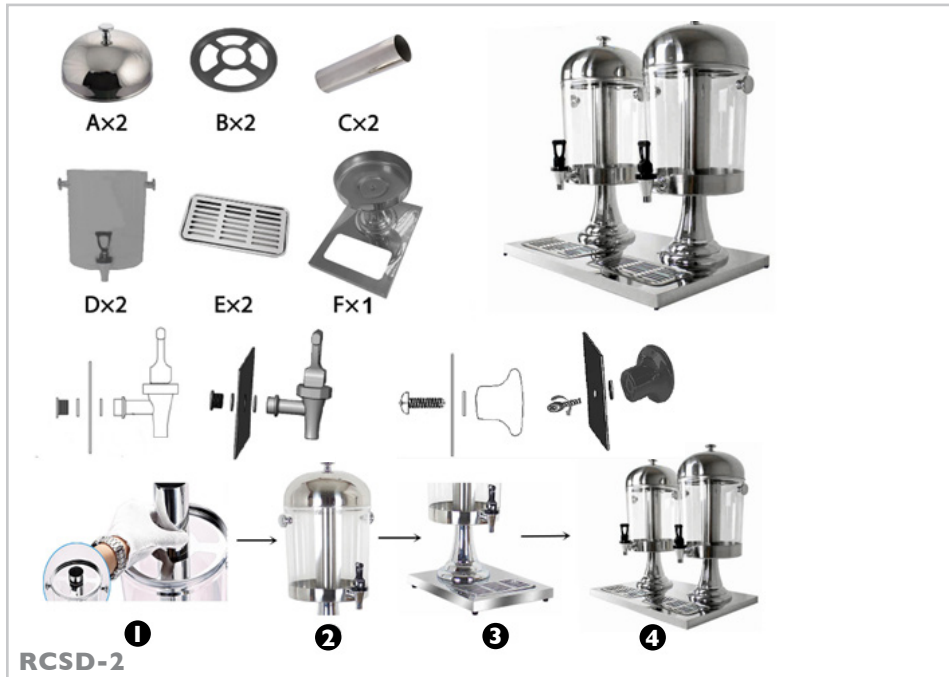

ROYAL[®]
c a t e r i n g

SAFTSPENDER

- **RCSD-1**
- **RCSD-2**
- **RCSD-3**

NAZWA PRODUKTU:	DYSPENSER SOKU
PRODUKTNAME:	SAFT DISPENSER
PRODUCT NAME:	JUICE DISPENSER
NOM DU PRODUIT:	DISTRIBUTEUR DE JUS
NOME DEL PRODOTTO:	DISPENSER PER SUCCO
NOMBRE DEL PRODUCTO:	DISPENSADOR DE ZUMO
NÁZEV VÝROBKU:	DÁVKOVAČ NA NÁPOJE
MODEL PRODUKTU:	
MODELL:	
PRODUCT MODEL:	RCSD-1
MODÈLE:	RCSD-2
MODELLO:	RCDS-3
MODELO:	
MODEL VÝROBKU:	
NAZWA PRODUCENTA:	
NAME DES HERSTELLERS:	
MANUFACTURER NAME:	
NOM DU FABRICANT:	expondo Polska sp. z o.o. sp. k.
NOME DEL PRODUTTORE:	
NOMBRE DEL FABRICANTE:	
NÁZEV VÝROBCE:	
ADRES PRODUCENTA:	
ANSCHRIFT DES HERSTELLERS:	
MANUFACTURER ADDRESS:	ul. Dekoracyjna 3
ADRESSE DU FABRICANT:	65-155 Zielona Góra Poland, EU
INDIRIZZO DEL FORNITORE:	
DIRECCIÓN DEL FABRICANTE:	
ADRESA VÝROBCE:	

INHALT | CONTENT | CONTENU | CONTENIDO | TREŠĆ | CONTENUTO

RCSD-I

NO.	PL	DE	EN	FR	IT	ES	CZ
1	Kranik	Hahn	Tap	Robinet	Dispenser per succo	Grifo	Výpustný kohout
2	Pokrywa	Deckel	Cover	Couvercle	Rubinetto	Tapa	Víko
3	Okragła tuba	Runde Tube	Round tube	Tube rond	Tubo rotondo	Tubo redondo	Tuba
4	Zbiornik	Behälter	Tank	Récipient	Contentore	Recipiente	Nádoba
5	Ociekacz	Ablaufplatte	Drainer	Plaque d'égouttage	Sgocciolatoio.	Escurridor	Odkapávací táč