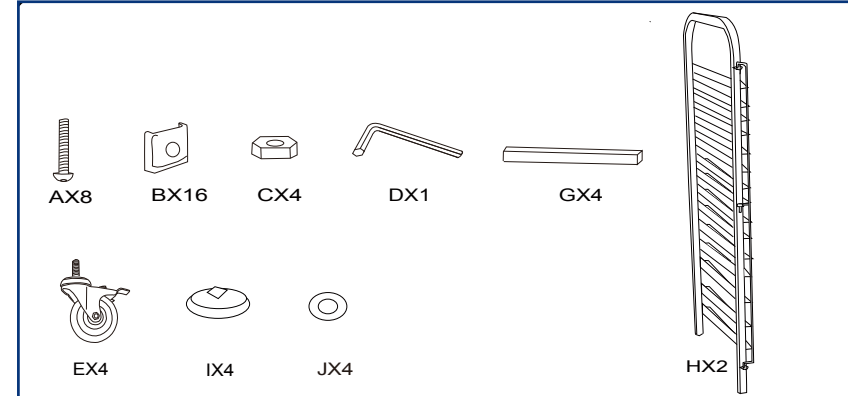

ROYAL
c a t e r i n g

TABLETTWAGEN

TABLET TROLLEY

- RCTW 16 GN
- RCTW 16 TB

INHALT / CONTENT / CONTENU / CONTENIDO / TREŚĆ

UNSER HAUPTZIEL IST DIE ZUFRIEDENHEIT UNSERER KUNDEN!
BEI FRAGEN KONTAKTIEREN SIE UNS BITTE UNTER: