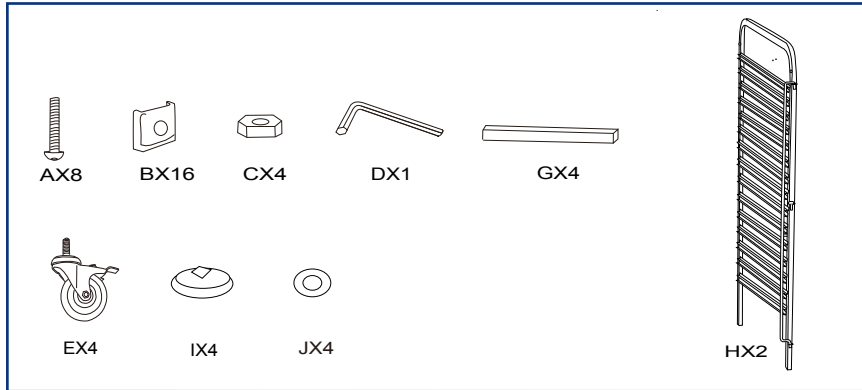

ROYAL
c a t e r i n g

TABLETTWAGEN

TABLET TROLLEY

- RCTW 16 GN
- RCTW 16 TB

INHALT / CONTENT / CONTENU / CONTENIDO / TREŚĆ

UNSER HAUPTZIEL IST DIE ZUFRIEDENHEIT UNSERER KUNDEN!
BEI FRAGEN KONTAKTIEREN SIE UNS BITTE UNTER: