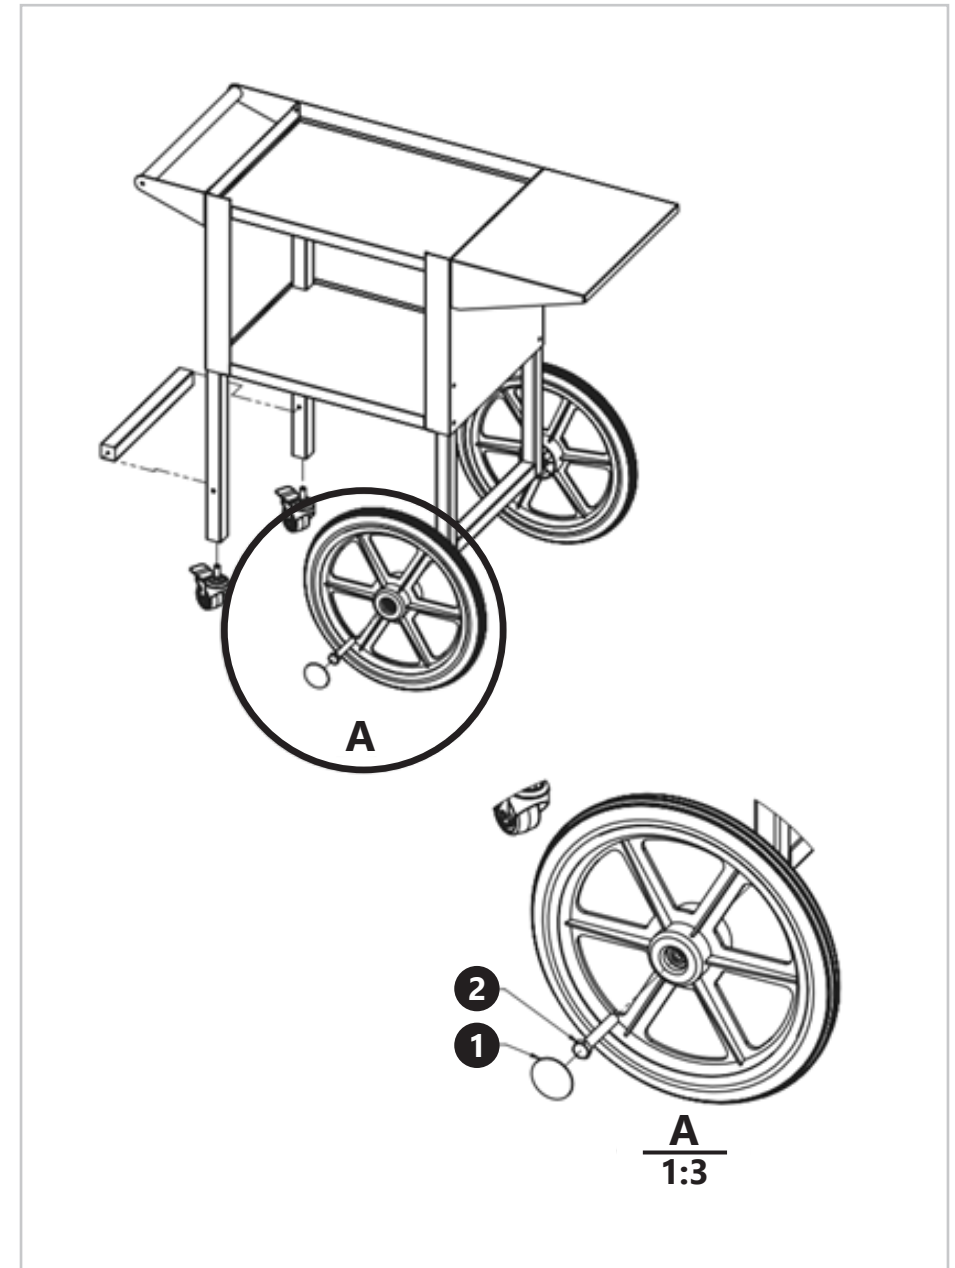

PRODUKTZEICHNUNGEN | PRODUCT'S VIEW | RYSUNKI PRODUKTU | NÁKRESY PRODUKTU | SCHÉMAS DU PRODUIT
LE ILLUSTRAZIONI DI PRODOTTO | LAS ILUSTRACIONES DE PRODUCTO